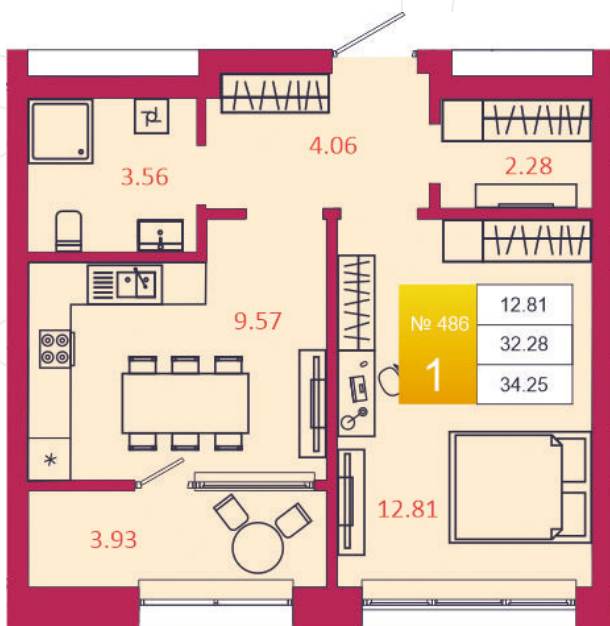

SPORT LIFE

ЖИЛОЙ КОМПЛЕКС

КВАРТИРА № 486

1

Дом

3

Подъезд

1

Этаж

1-КОМН.

Тип

34.25

Площадь, м²

4 281 250

Цена, руб.

Тула, ул. Фридриха Энгельса 2