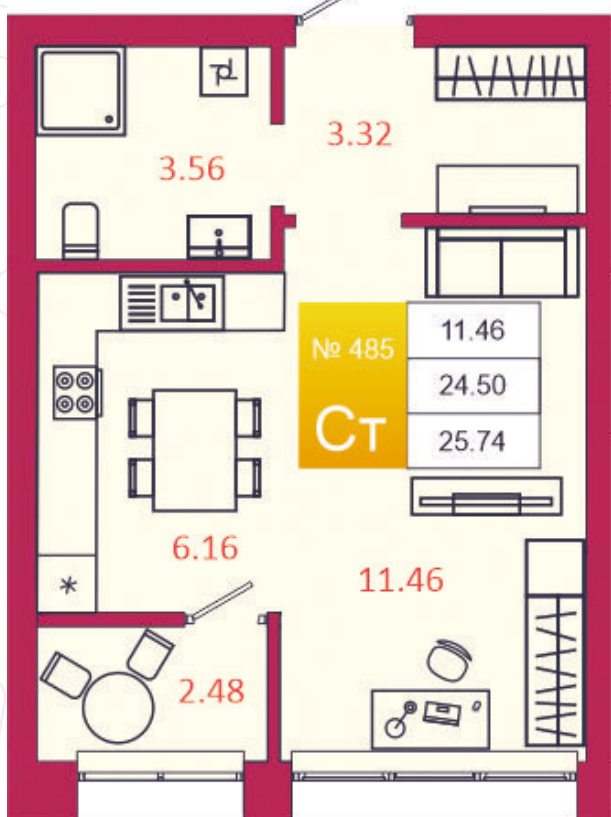

## КВАРТИРА № 485

1

Дом

3

Подъезд

1

Этаж

СТУДИЯ

Тип

25.74

Площадь, м<sup>2</sup>

3 449 160

Цена, руб.

Тула, ул. Фридриха Энгельса 2

8 (4872) 52 02 07

sportlife71.ru