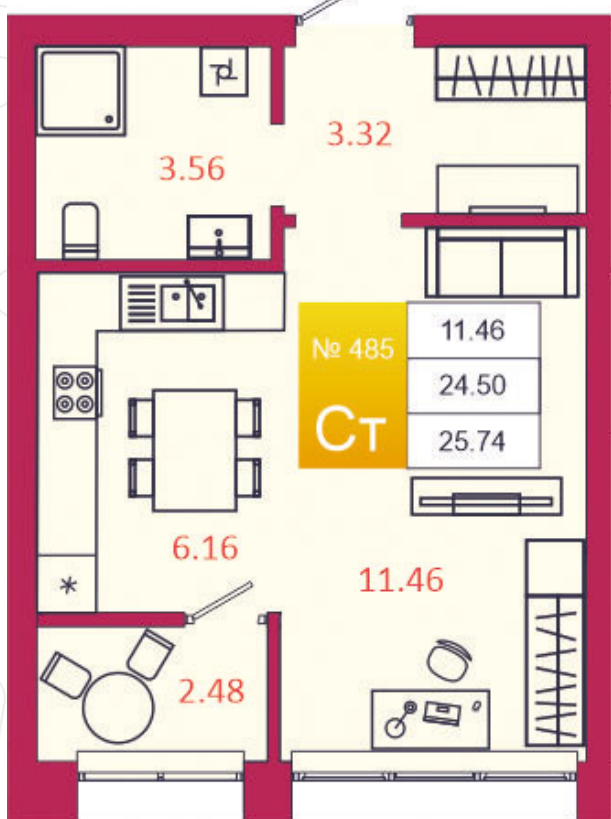

## КВАРТИРА № 485

1

Дом

3

Подъезд

1

Этаж

СТУДИЯ

Тип

25.74

Площадь, м<sup>2</sup>

3 449 160

Цена, руб.

Тула, ул. Фридриха Энгельса 2

8 (4872) 52 02 07

sportlife71.ru