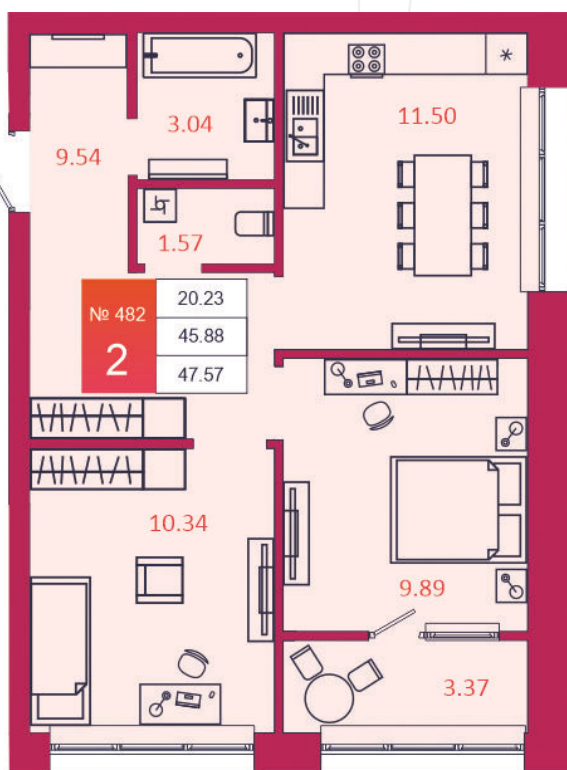

SPORT LIFE

ЖИЛОЙ КОМПЛЕКС

КВАРТИРА № 482

1

Дом

3

Подъезд

1

Этаж

2-КОМН.

Тип

47.57

Площадь, м²

6 041 390

Цена, руб.

Тула, ул. Фридриха Энгельса 2