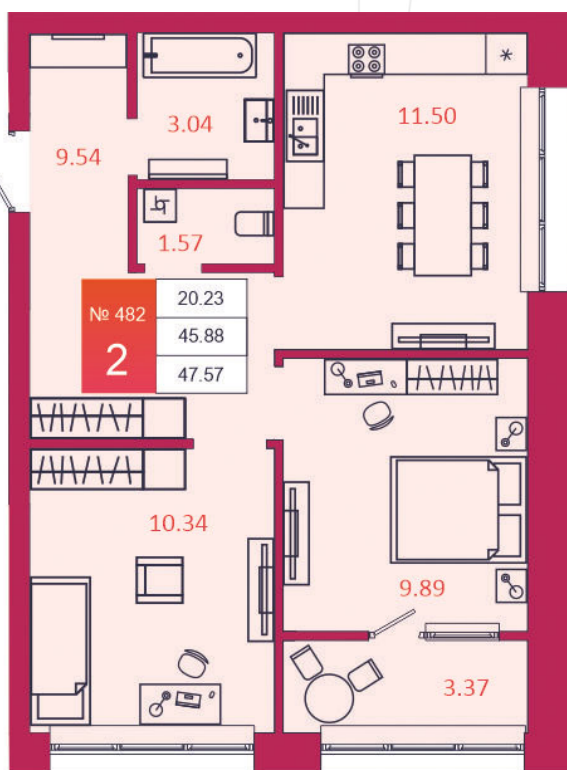

## КВАРТИРА № 482

1

Дом

3

Подъезд

1

Этаж

2-КОМН.

Тип

47.57

Площадь, м<sup>2</sup>

6 041 390

Цена, руб.

Тула, ул. Фридриха Энгельса 2

8 (4872) 52 02 07

sportlife71.ru