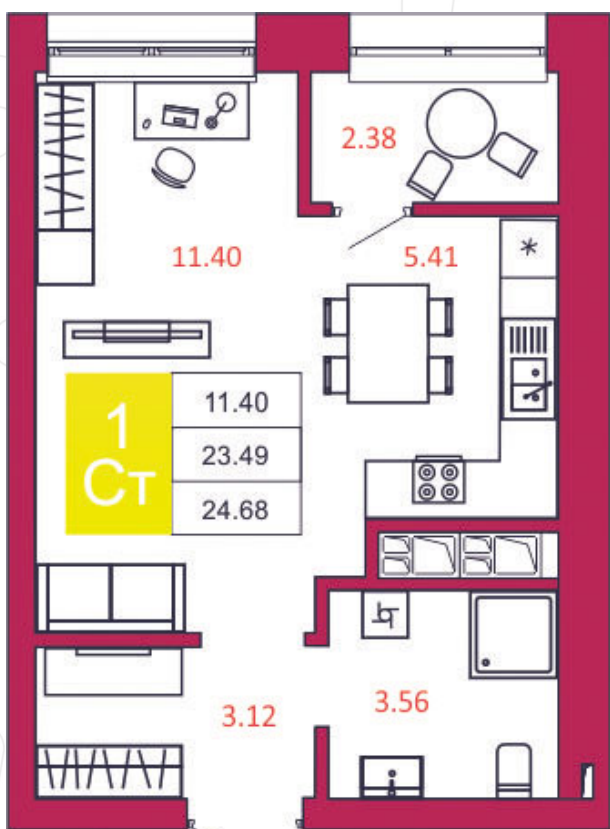

SPORT LIFE

ЖИЛОЙ КОМПЛЕКС

КВАРТИРА № 480

1

Дом

2

Подъезд

22

Этаж

СТУДИЯ

Тип

24.68

Площадь, м²

3 948 800

Цена, руб.

Тула, ул. Фридриха Энгельса 2