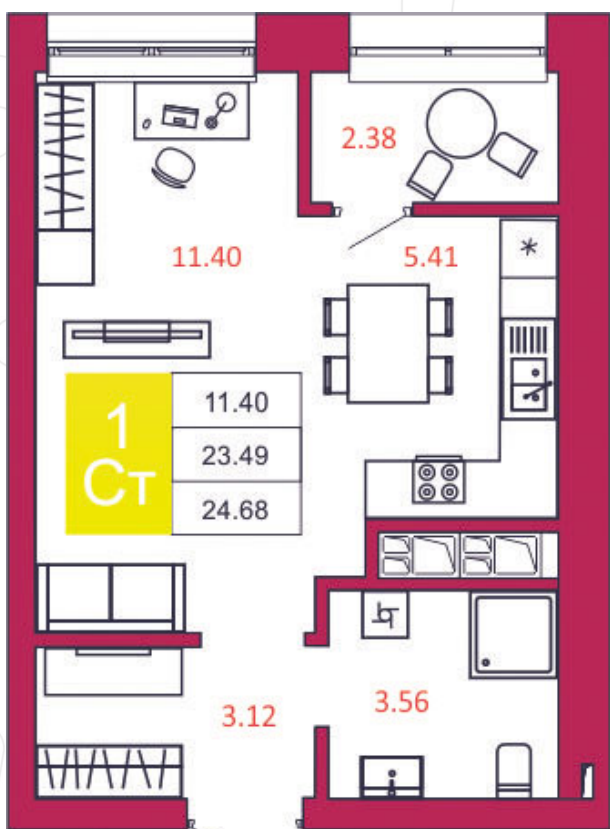

SPORT LIFE
ЖИЛОЙ КОМПЛЕКС

КВАРТИРА № 480

1

Дом

2

Подъезд

22

Этаж

СТУДИЯ

Тип

24.68

Площадь, м²

3 948 800

Цена, руб.

Тула, ул. Фридриха Энгельса 2

8 (4872) 52 02 07