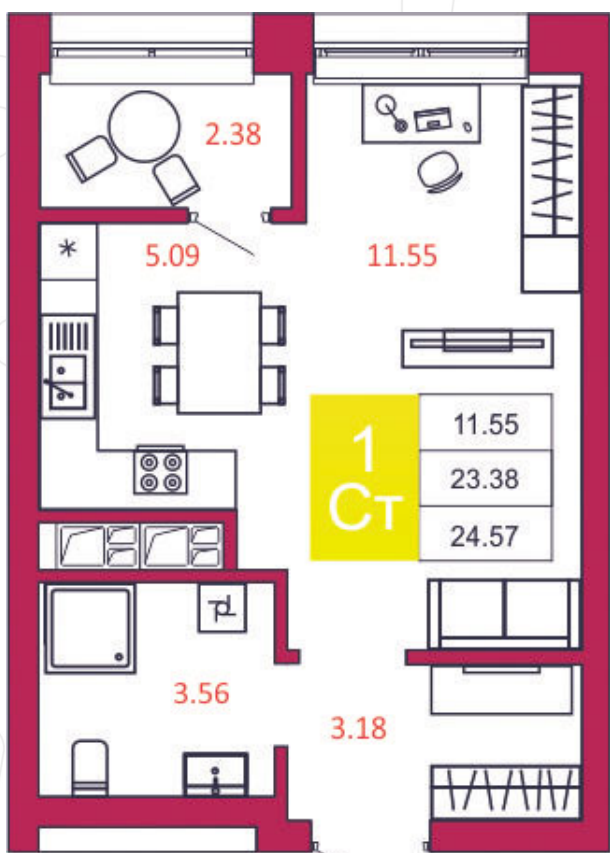

SPORT LIFE
ЖИЛОЙ КОМПЛЕКС

КВАРТИРА № 479

1

Дом

2

Подъезд

22

Этаж

СТУДИЯ

Тип

24.57

Площадь, м²

4 299 750

Цена, руб.

Тула, ул. Фридриха Энгельса 2

8 (4872) 52 02 07