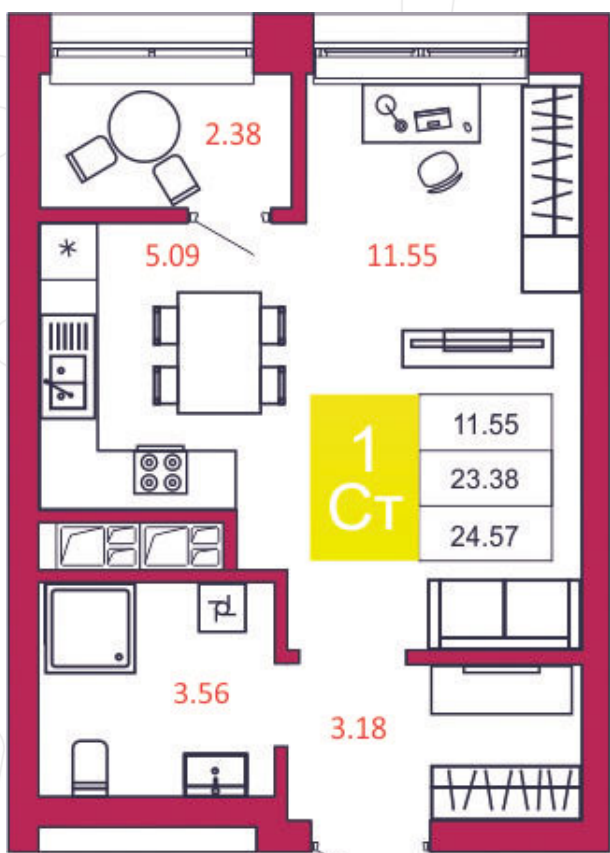

## КВАРТИРА № 479

1

Дом

2

Подъезд

22

Этаж

СТУДИЯ

Тип

24.57

Площадь, м²

4 299 750

Цена, руб.

Тула, ул. Фридриха Энгельса 2

8 (4872) 52 02 07

sportlife71.ru