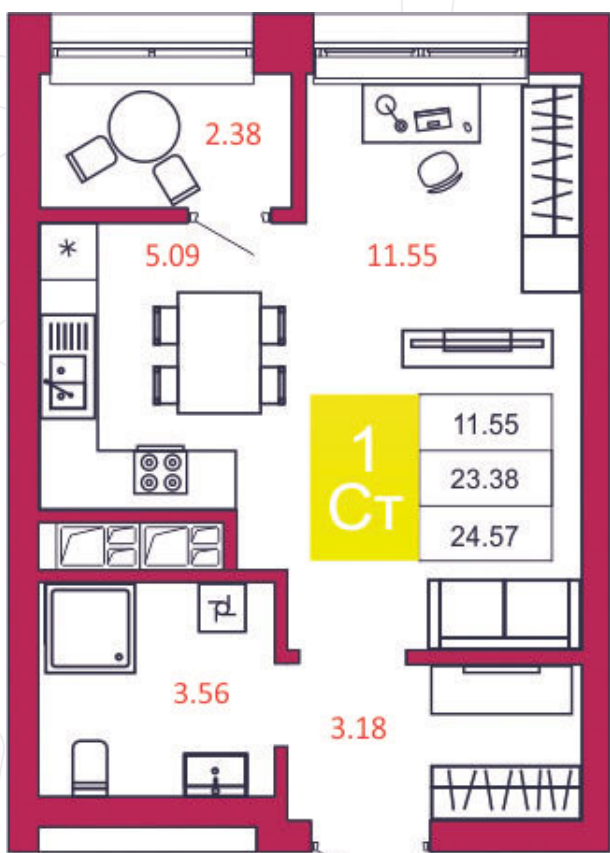

## КВАРТИРА № 479

1

Дом

2

Подъезд

22

Этаж

СТУДИЯ

Тип

24.57

Площадь, м<sup>2</sup>

4 299 750

Цена, руб.

Тула, ул. Фридриха Энгельса 2

8 (4872) 52 02 07

sportlife71.ru