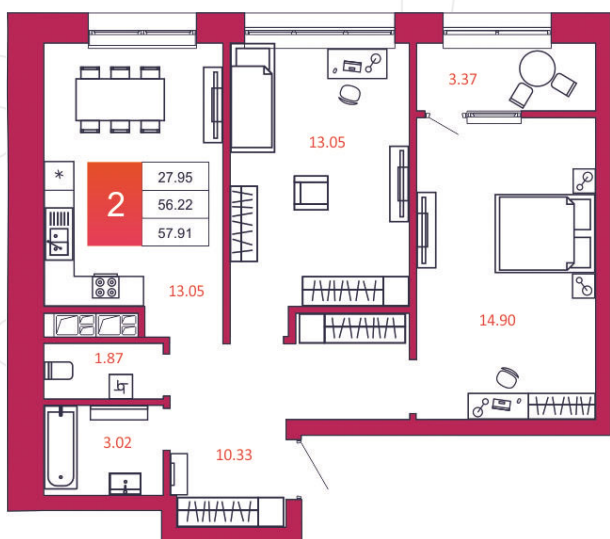

SPORT LIFE

ЖИЛОЙ КОМПЛЕКС

КВАРТИРА № 478

1

Дом

2

Подъезд

22

Этаж

2-КОМН.

Тип

57.91

Площадь, м²

4 980 260

Цена, руб.

Тула, ул. Фридриха Энгельса 2