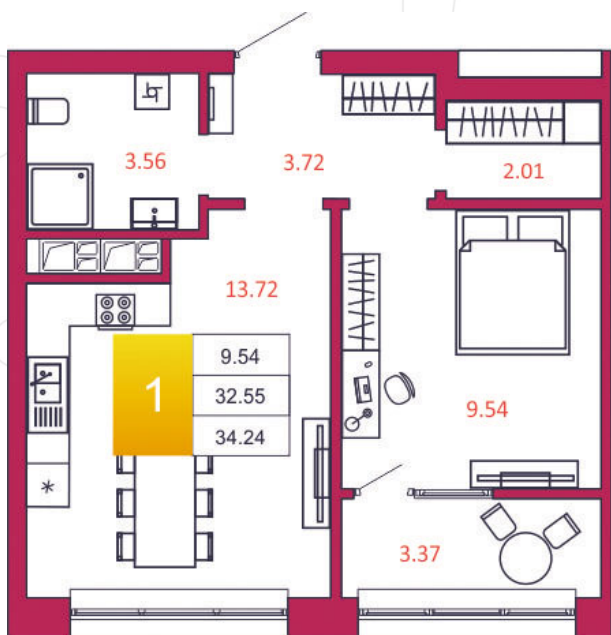

SPORT LIFE

ЖИЛОЙ КОМПЛЕКС

КВАРТИРА № 476

1

Дом

2

Подъезд

22

Этаж

1-КОМН.

Тип

34.24

Площадь, м²

3 697 920

Цена, руб.

Тула, ул. Фридриха Энгельса 2