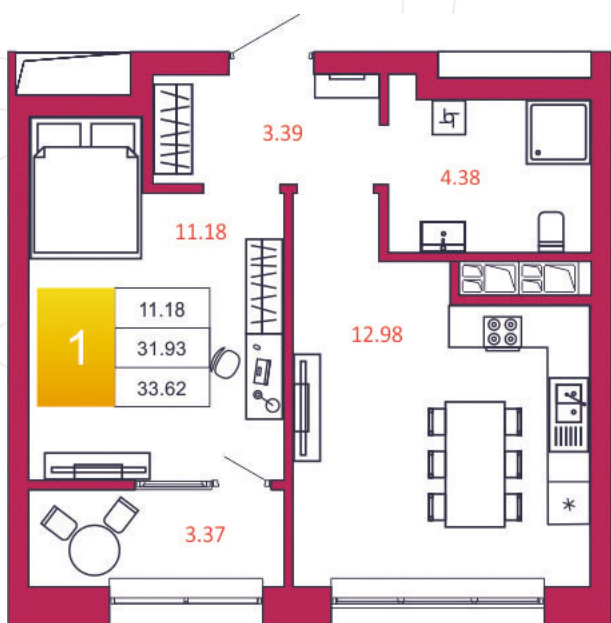

SPORT LIFE

ЖИЛОЙ КОМПЛЕКС

КВАРТИРА № 475

1

Дом

2

Подъезд

22

Этаж

1-КОМН.

Тип

33.62

Площадь, м²

3 563 720

Цена, руб.

Тула, ул. Фридриха Энгельса 2