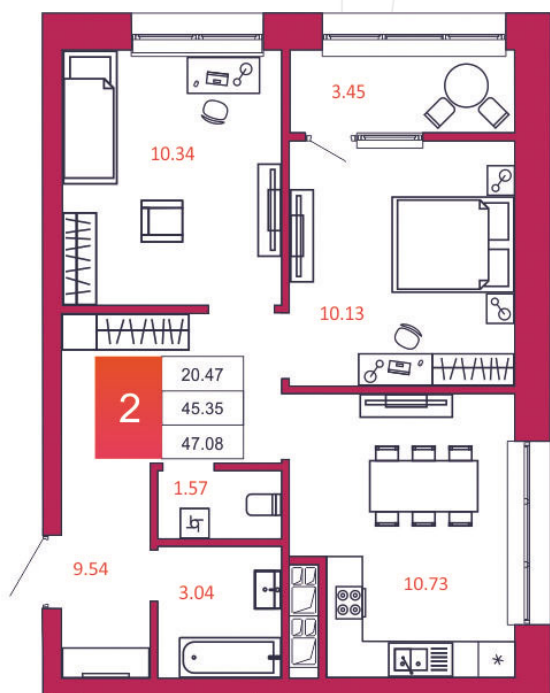

SPORT LIFE

ЖИЛОЙ КОМПЛЕКС

КВАРТИРА № 471

1

Дом

2

Подъезд

22

Этаж

2-КОМН.

Тип

47.08

Площадь, м²

4 190 120

Цена, руб.

Тула, ул. Фридриха Энгельса 2