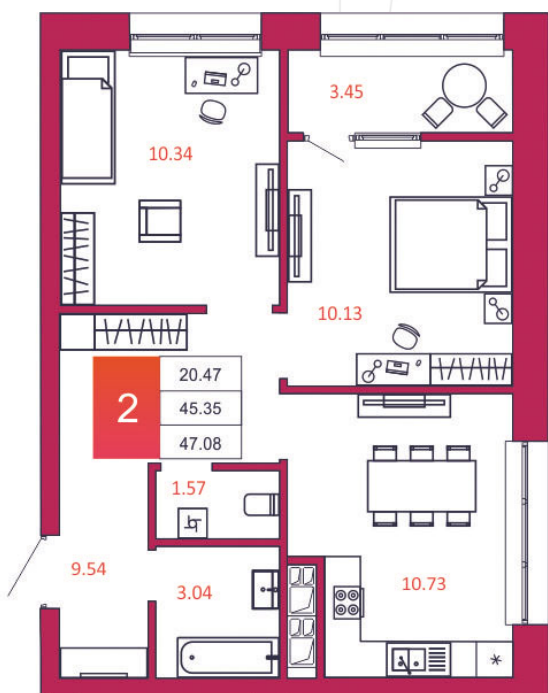

SPORT LIFE

ЖИЛОЙ КОМПЛЕКС

КВАРТИРА № 471

1

Дом

2

Подъезд

22

Этаж

2-КОМН.

Тип

47.08

Площадь, м²

4 190 120

Цена, руб.

Тула, ул. Фридриха Энгельса 2

8 (4872) 52 02 07

sportlife71.ru