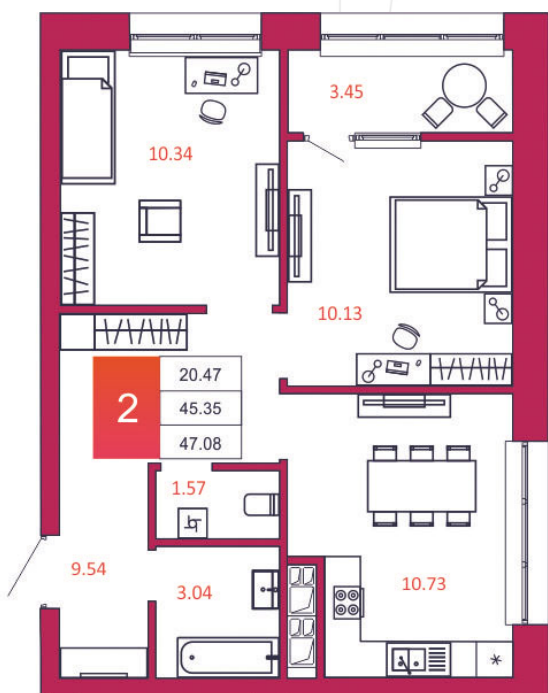

SPORT LIFE

ЖИЛОЙ КОМПЛЕКС

КВАРТИРА № 471

1

Дом

2

Подъезд

22

Этаж

2-КОМН.

Тип

47.08

Площадь, м²

4 190 120

Цена, руб.

Тула, ул. Фридриха Энгельса 2