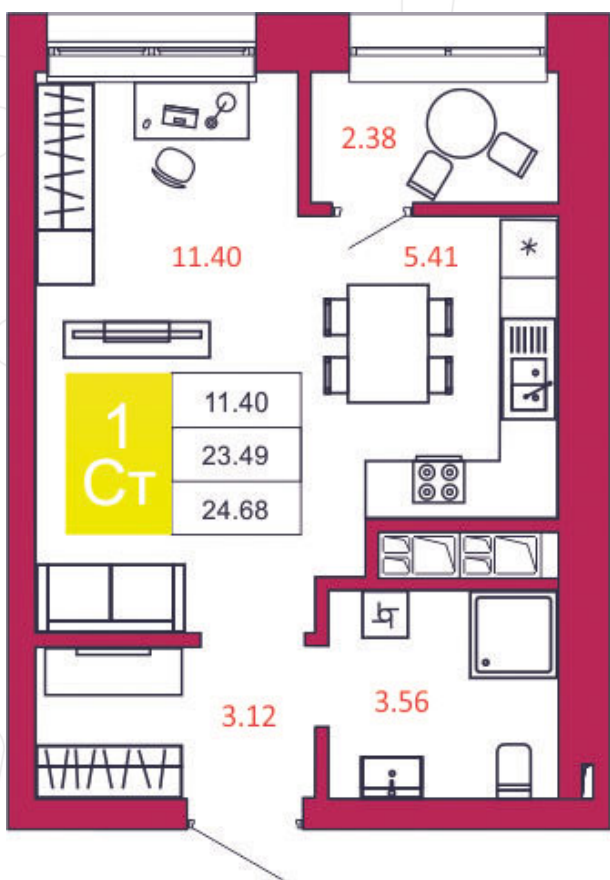

SPORT LIFE
ЖИЛОЙ КОМПЛЕКС

КВАРТИРА № 469

1

Дом

2

Подъезд

21

Этаж

СТУДИЯ

Тип

24.68

Площадь, м²

3 035 640

Цена, руб.

Тула, ул. Фридриха Энгельса 2

8 (4872) 52 02 07