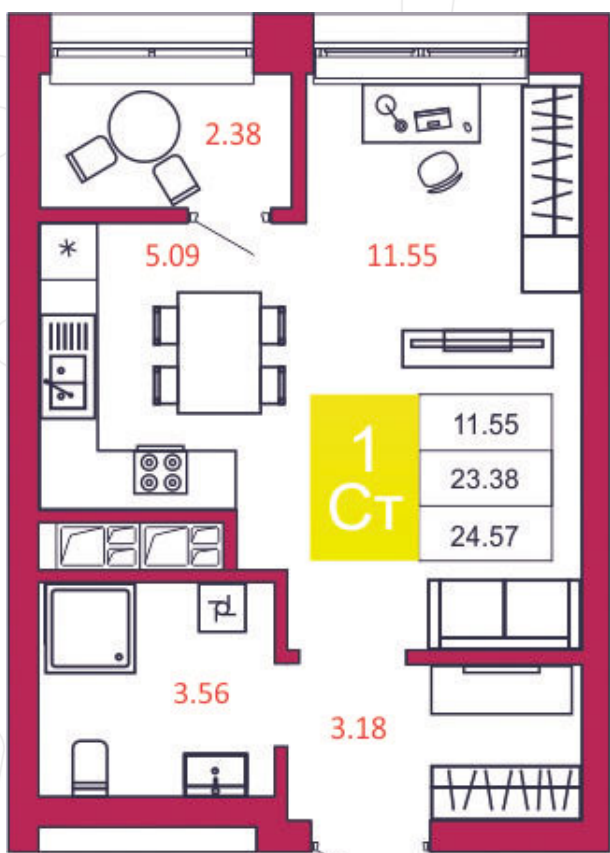

SPORT LIFE
ЖИЛОЙ КОМПЛЕКС

КВАРТИРА № 468

1

Дом

2

Подъезд

21

Этаж

СТУДИЯ

Тип

24.57

Площадь, м²

3 194 100

Цена, руб.

Тула, ул. Фридриха Энгельса 2

8 (4872) 52 02 07