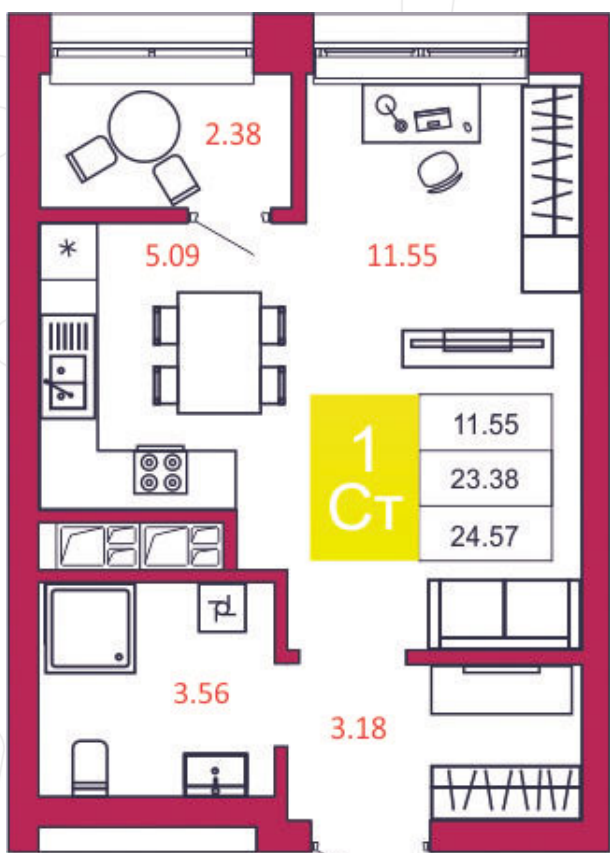

## КВАРТИРА № 468

1

Дом

2

Подъезд

21

Этаж

СТУДИЯ

Тип

24.57

Площадь, м<sup>2</sup>

3 194 100

Цена, руб.

Тула, ул. Фридриха Энгельса 2

8 (4872) 52 02 07

sportlife71.ru