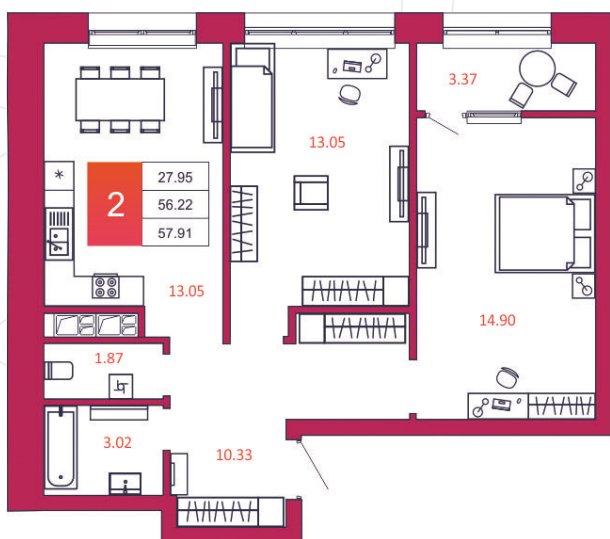

SPORT LIFE

ЖИЛОЙ КОМПЛЕКС

КВАРТИРА № 467

1

Дом

2

Подъезд

21

Этаж

2-КОМН.

Тип

57.91

Площадь, м²

4 864 440

Цена, руб.

Тула, ул. Фридриха Энгельса 2

8 (4872) 52 02 07

sportlife71.ru