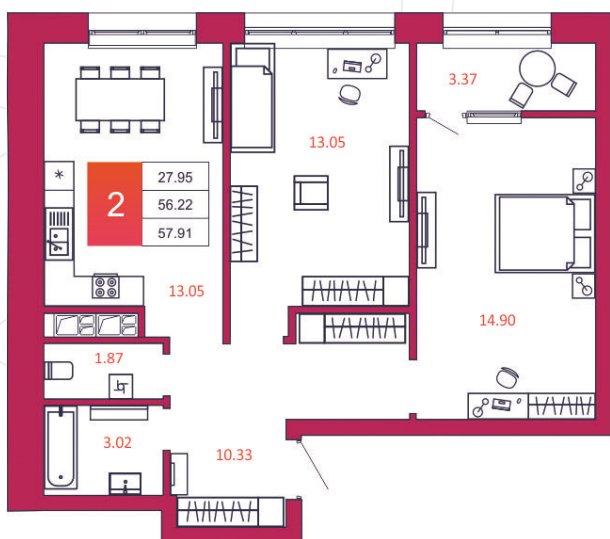

SPORT LIFE

ЖИЛОЙ КОМПЛЕКС

КВАРТИРА № 467

1

Дом

2

Подъезд

21

Этаж

2-КОМН.

Тип

57.91

Площадь, м²

4 864 440

Цена, руб.

Тула, ул. Фридриха Энгельса 2