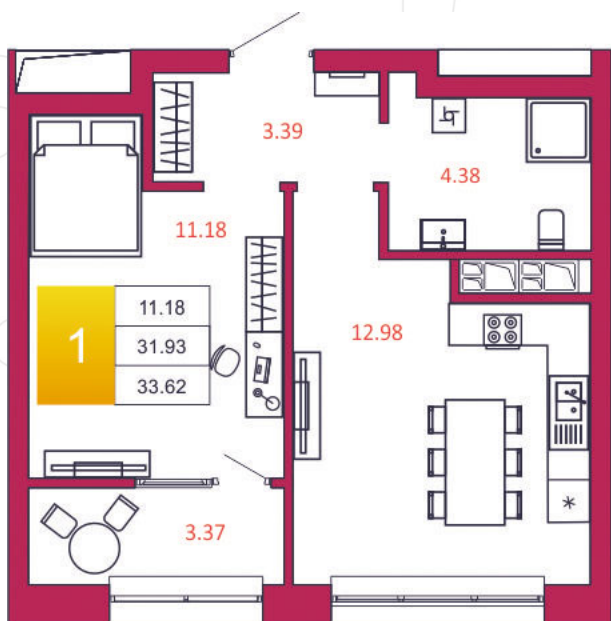

SPORT LIFE

ЖИЛОЙ КОМПЛЕКС

КВАРТИРА № 464

1

Дом

2

Подъезд

21

Этаж

1-КОМН.

Тип

33.62

Площадь, м²

3 362 000

Цена, руб.

Тула, ул. Фридриха Энгельса 2