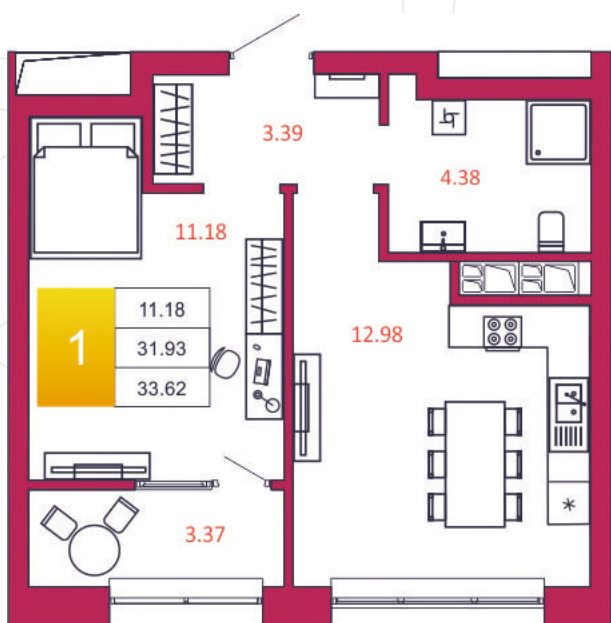

## КВАРТИРА № 464

1

Дом

2

Подъезд

21

Этаж

1-КОМН.

Тип

33.62

Площадь, м<sup>2</sup>

3 362 000

Цена, руб.

Тула, ул. Фридриха Энгельса 2

8 (4872) 52 02 07

sportlife71.ru