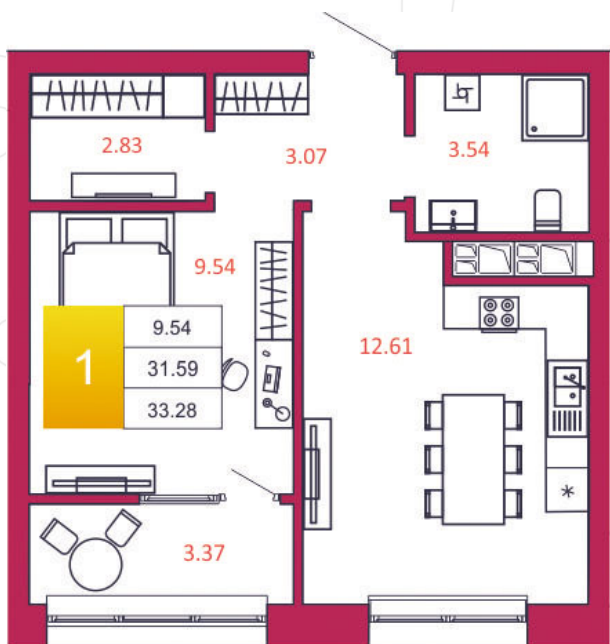

## КВАРТИРА № 463

1

Дом

2

Подъезд

21

Этаж

1-КОМН.

Тип

33.28

Площадь, м<sup>2</sup>

3 294 720

Цена, руб.

Тула, ул. Фридриха Энгельса 2

8 (4872) 52 02 07

sportlife71.ru