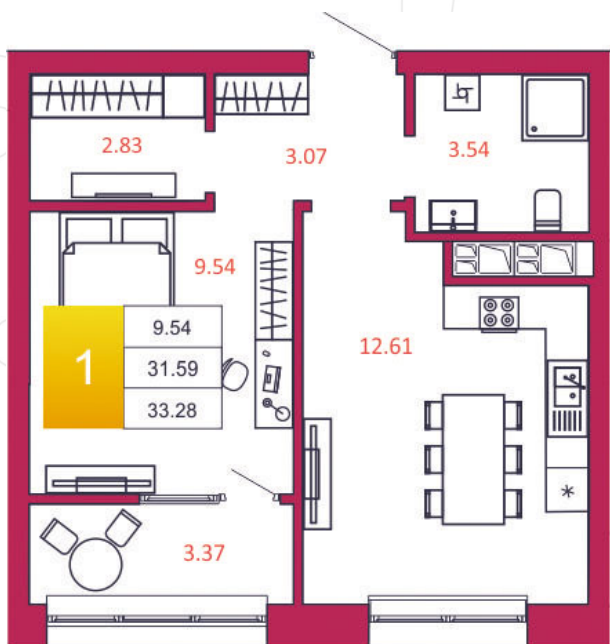

SPORT LIFE

ЖИЛОЙ КОМПЛЕКС

КВАРТИРА № 463

1

Дом

2

Подъезд

21

Этаж

1-КОМН.

Тип

33.28

Площадь, м²

3 294 720

Цена, руб.

Тула, ул. Фридриха Энгельса 2