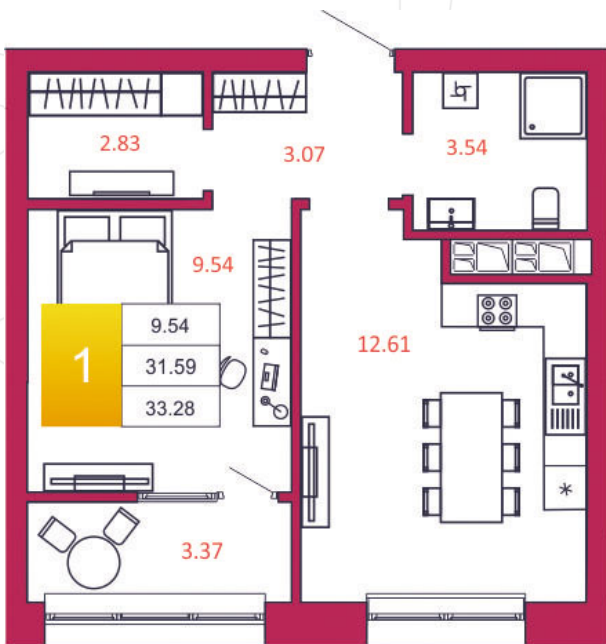

SPORT LIFE

ЖИЛОЙ КОМПЛЕКС

КВАРТИРА № 463

1

Дом

2

Подъезд

21

Этаж

1-КОМН.

Тип

33.28

Площадь, м²

3 294 720

Цена, руб.

Тула, ул. Фридриха Энгельса 2