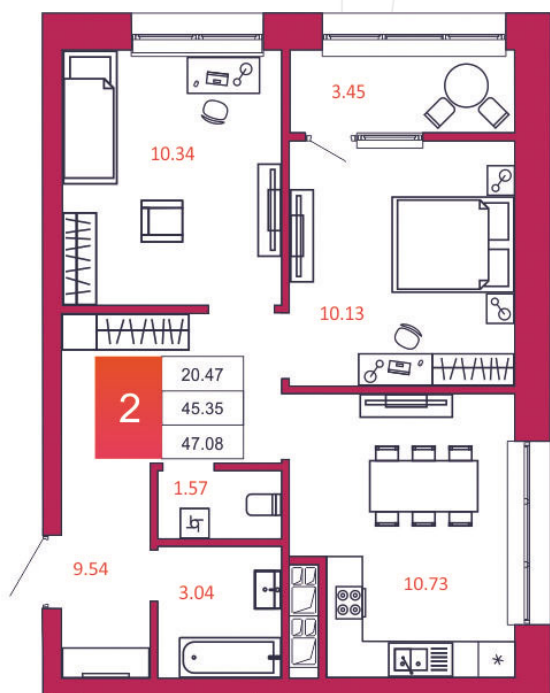

SPORT LIFE

ЖИЛОЙ КОМПЛЕКС

КВАРТИРА № 460

1

Дом

2

Подъезд

21

Этаж

2-КОМН.

Тип

47.08

Площадь, м²

4 001 800

Цена, руб.

Тула, ул. Фридриха Энгельса 2