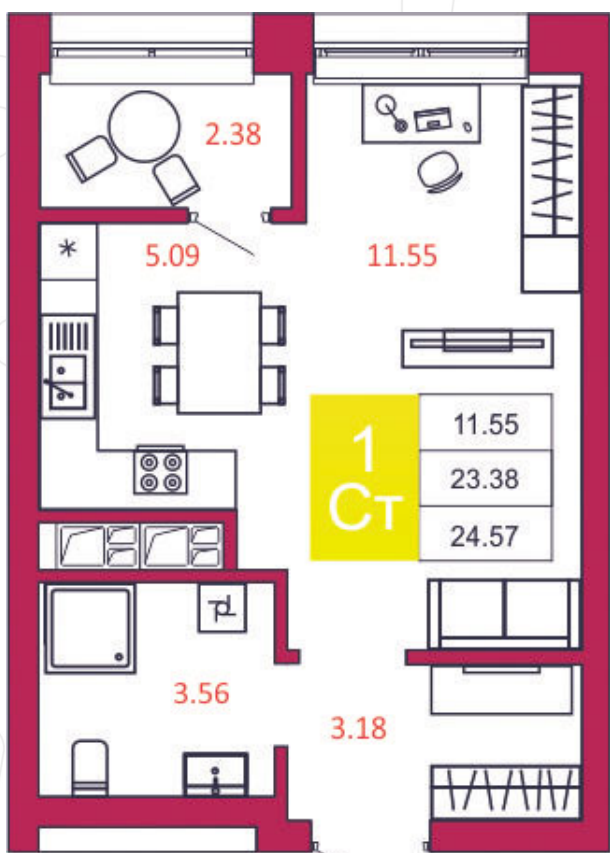

SPORT LIFE
ЖИЛОЙ КОМПЛЕКС

КВАРТИРА № 457

1

Дом

2

Подъезд

20

Этаж

СТУДИЯ

Тип

24.57

Площадь, м²

3 218 670

Цена, руб.

Тула, ул. Фридриха Энгельса 2

8 (4872) 52 02 07