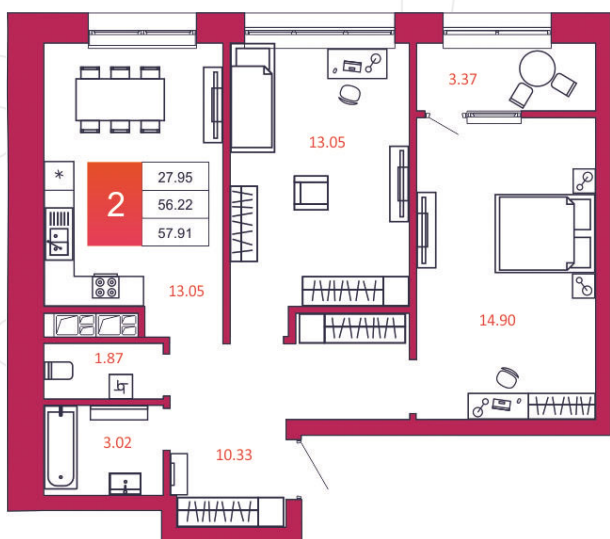

SPORT LIFE

ЖИЛОЙ КОМПЛЕКС

КВАРТИРА № 456

1

Дом

2

Подъезд

20

Этаж

2-КОМН.

Тип

57.91

Площадь, м²

5 501 450

Цена, руб.

Тула, ул. Фридриха Энгельса 2