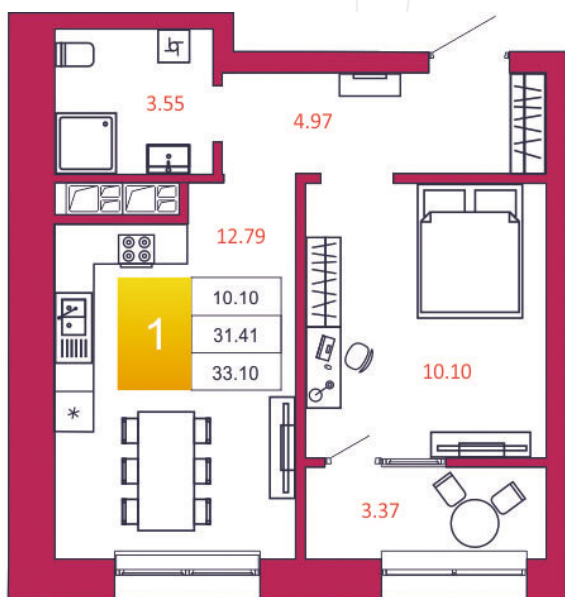

## КВАРТИРА № 455

1

Дом

2

Подъезд

20

Этаж

1-КОМН.

Тип

33.1

Площадь, м<sup>2</sup>

3 508 600

Цена, руб.

Тула, ул. Фридриха Энгельса 2

8 (4872) 52 02 07

sportlife71.ru