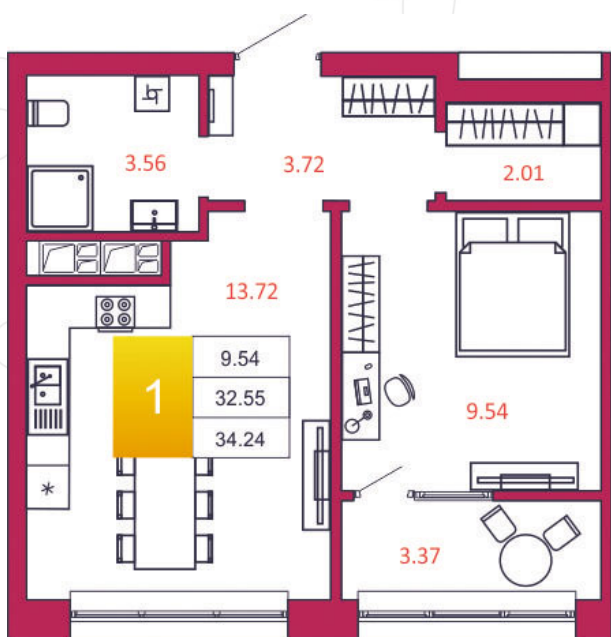

## КВАРТИРА № 454

1

Дом

2

Подъезд

20

Этаж

1-КОМН.

Тип

34.24

Площадь, м<sup>2</sup>

3 869 120

Цена, руб.

Тула, ул. Фридриха Энгельса 2

8 (4872) 52 02 07

sportlife71.ru