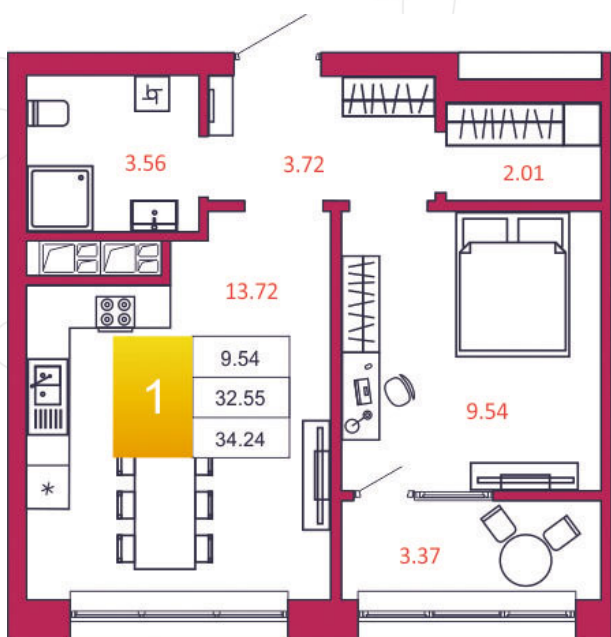

SPORT LIFE

ЖИЛОЙ КОМПЛЕКС

КВАРТИРА № 454

1

Дом

2

Подъезд

20

Этаж

1-КОМН.

Тип

34.24

Площадь, м²

3 869 120

Цена, руб.

Тула, ул. Фридриха Энгельса 2