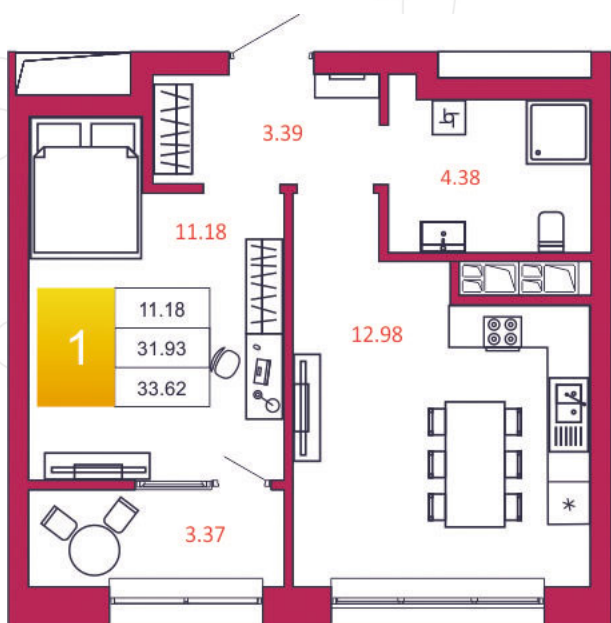

SPORT LIFE

ЖИЛОЙ КОМПЛЕКС

КВАРТИРА № 453

1

Дом

2

Подъезд

20

Этаж

1-КОМН.

Тип

33.62

Площадь, м²

3 967 160

Цена, руб.

Тула, ул. Фридриха Энгельса 2