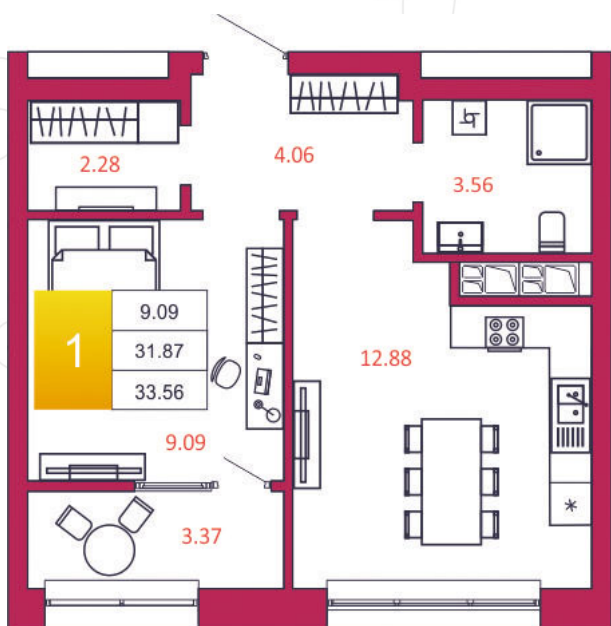

SPORT LIFE

ЖИЛОЙ КОМПЛЕКС

КВАРТИРА № 451

1

Дом

2

Подъезд

20

Этаж

1-КОМН.

Тип

33.56

Площадь, м²

3 557 360

Цена, руб.

Тула, ул. Фридриха Энгельса 2

8 (4872) 52 02 07

sportlife71.ru