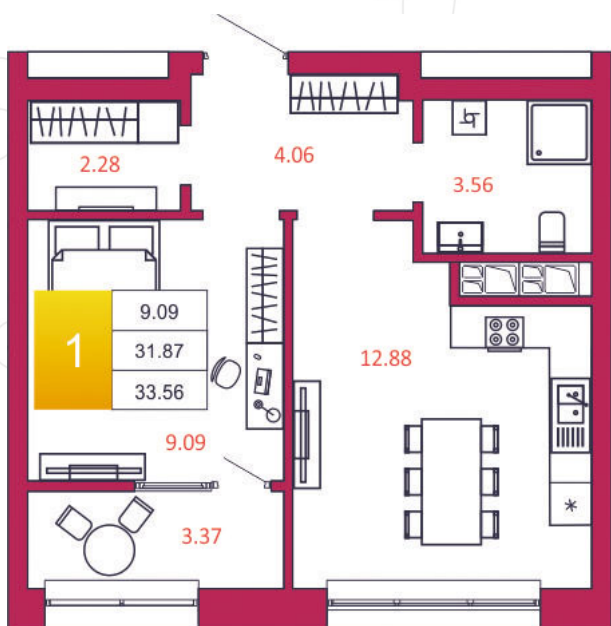

SPORT LIFE

ЖИЛОЙ КОМПЛЕКС

КВАРТИРА № 451

1

Дом

2

Подъезд

20

Этаж

1-КОМН.

Тип

33.56

Площадь, м²

3 557 360

Цена, руб.

Тула, ул. Фридриха Энгельса 2