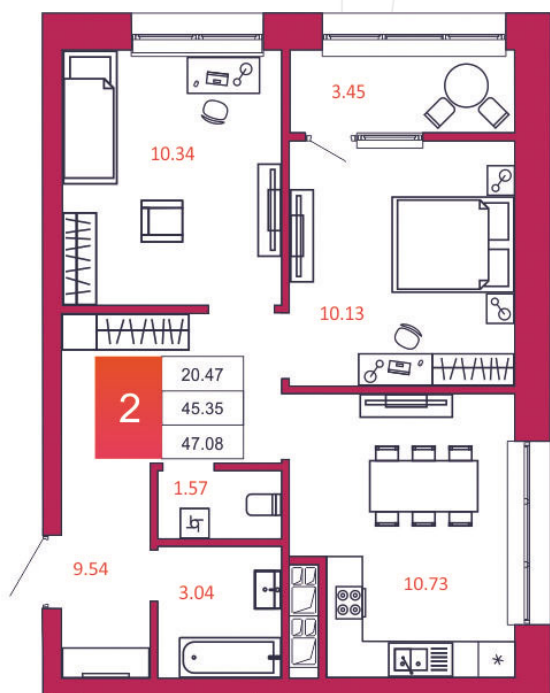

SPORT LIFE

ЖИЛОЙ КОМПЛЕКС

КВАРТИРА № 449

1

Дом

2

Подъезд

20

Этаж

2-КОМН.

Тип

47.08

Площадь, м²

5 414 200

Цена, руб.

Тула, ул. Фридриха Энгельса 2