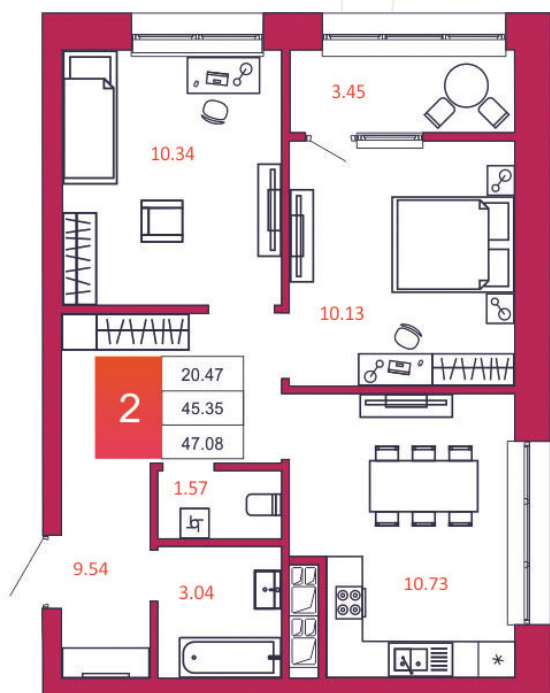

## КВАРТИРА № 449

1

Дом

2

Подъезд

20

Этаж

2-КОМН.

Тип

47.08

Площадь, м<sup>2</sup>

5 414 200

Цена, руб.

Тула, ул. Фридриха Энгельса 2

8 (4872) 52 02 07

sportlife71.ru