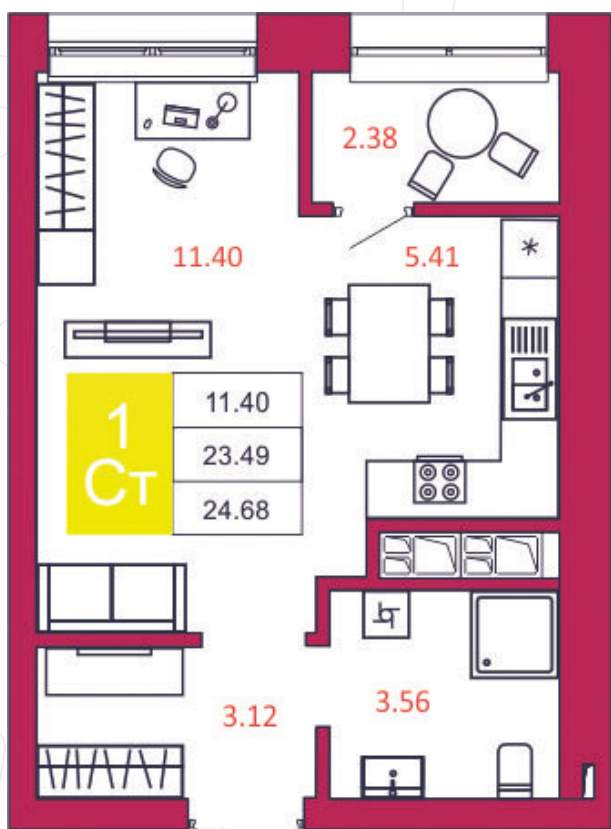

SPORT LIFE

ЖИЛОЙ КОМПЛЕКС

КВАРТИРА № 447

1

Дом

2

Подъезд

19

Этаж

СТУДИЯ

Тип

24.68

Площадь, м²

3 085 000

Цена, руб.

Тула, ул. Фридриха Энгельса 2