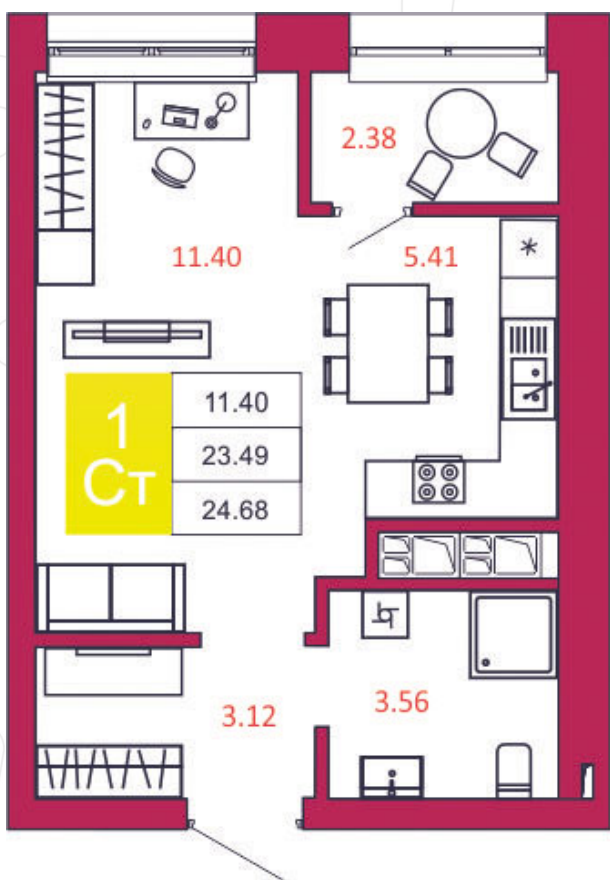

## КВАРТИРА № 447

1

Дом

2

Подъезд

19

Этаж

СТУДИЯ

Тип

24.68

Площадь, м<sup>2</sup>

3 085 000

Цена, руб.

Тула, ул. Фридриха Энгельса 2

8 (4872) 52 02 07

sportlife71.ru