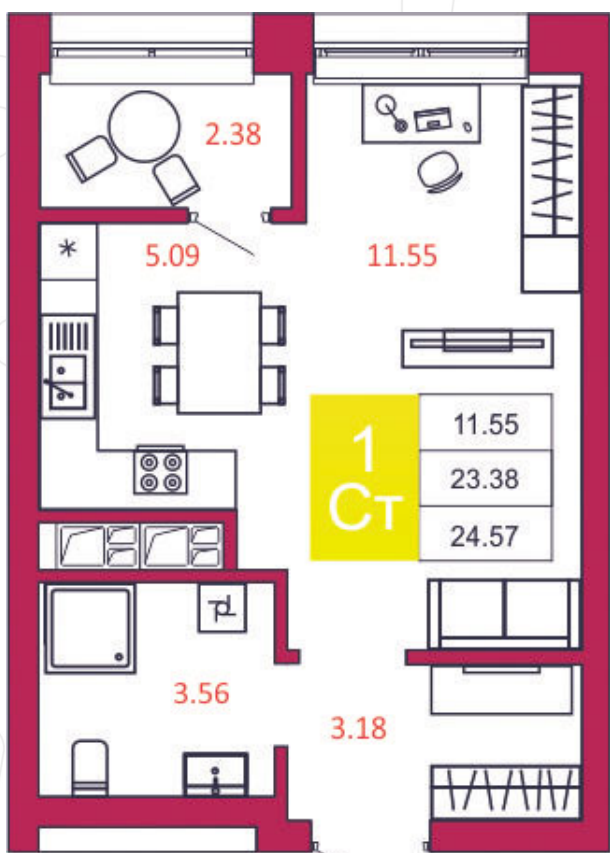

## КВАРТИРА № 446

1

Дом

2

Подъезд

19

Этаж

СТУДИЯ

Тип

24.57

Площадь, м²

3 218 670

Цена, руб.

Тула, ул. Фридриха Энгельса 2

8 (4872) 52 02 07

sportlife71.ru