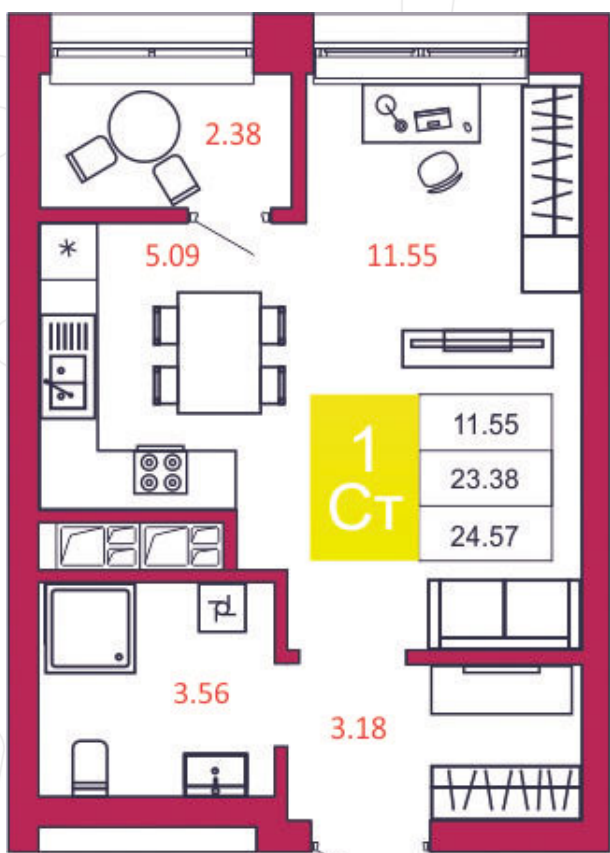

## КВАРТИРА № 446

1

Дом

2

Подъезд

19

Этаж

СТУДИЯ

Тип

24.57

Площадь, м<sup>2</sup>

3 218 670

Цена, руб.

Тула, ул. Фридриха Энгельса 2

8 (4872) 52 02 07

sportlife71.ru