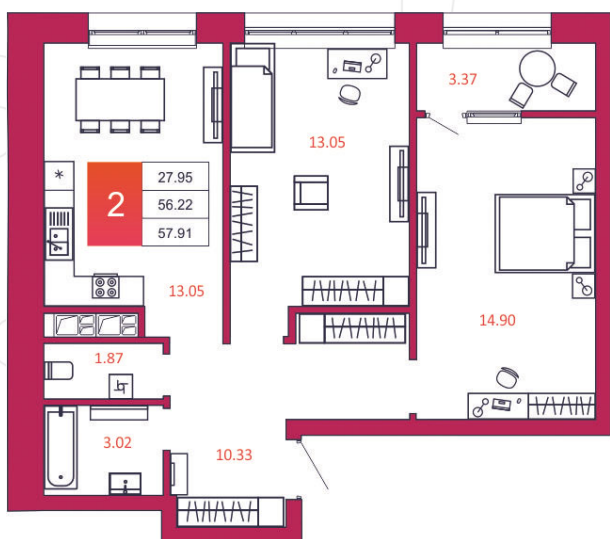

SPORT LIFE

ЖИЛОЙ КОМПЛЕКС

КВАРТИРА № 445

1

Дом

2

Подъезд

19

Этаж

2-КОМН.

Тип

57.91

Площадь, м²

4 922 350

Цена, руб.

Тула, ул. Фридриха Энгельса 2