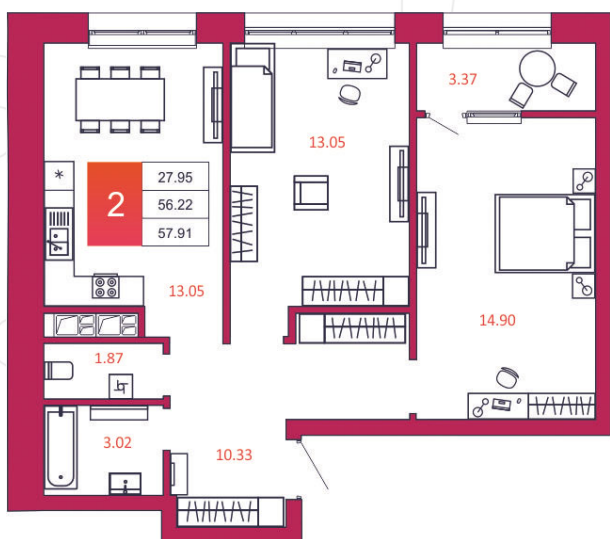

SPORT LIFE

ЖИЛОЙ КОМПЛЕКС

КВАРТИРА № 445

1

Дом

2

Подъезд

19

Этаж

2-КОМН.

Тип

57.91

Площадь, м²

4 922 350

Цена, руб.

Тула, ул. Фридриха Энгельса 2

8 (4872) 52 02 07

sportlife71.ru