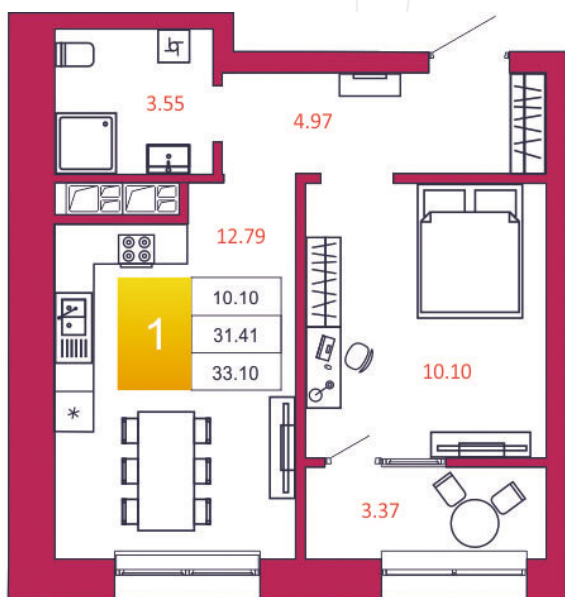

## КВАРТИРА № 444

1

Дом

2

Подъезд

19

Этаж

1-КОМН.

Тип

33.1

Площадь, м<sup>2</sup>

3 473 514

Цена, руб.

Тула, ул. Фридриха Энгельса 2

8 (4872) 52 02 07

sportlife71.ru