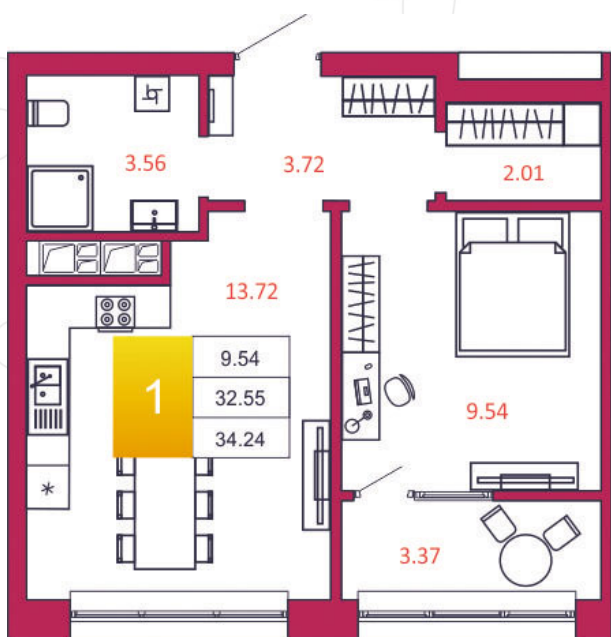

SPORT LIFE

ЖИЛОЙ КОМПЛЕКС

КВАРТИРА № 443

1

Дом

2

Подъезд

19

Этаж

1-КОМН.

Тип

34.24

Площадь, м²

4 006 080

Цена, руб.

Тула, ул. Фридриха Энгельса 2