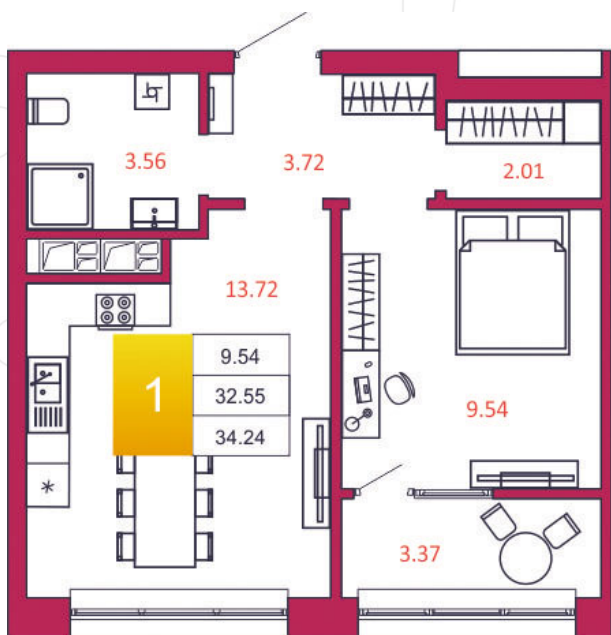

SPORT LIFE

ЖИЛОЙ КОМПЛЕКС

КВАРТИРА № 443

1

Дом

2

Подъезд

19

Этаж

1-КОМН.

Тип

34.24

Площадь, м²

4 006 080

Цена, руб.

Тула, ул. Фридриха Энгельса 2