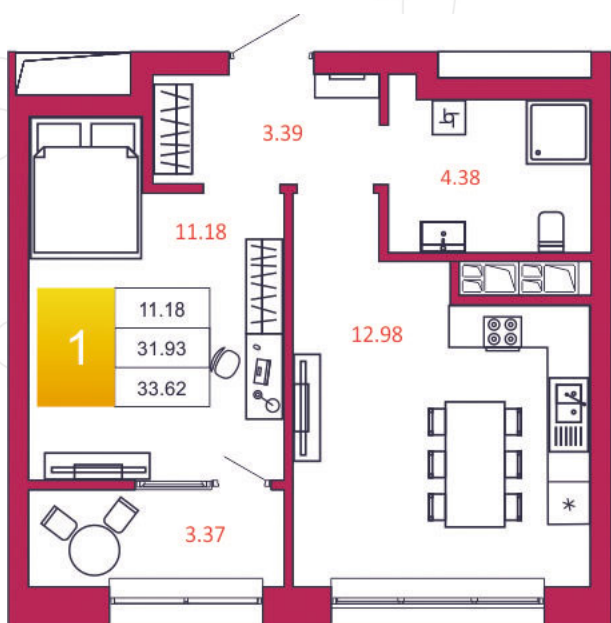

## КВАРТИРА № 442

1

Дом

2

Подъезд

19

Этаж

1-КОМН.

Тип

33.62

Площадь, м<sup>2</sup>

3 698 200

Цена, руб.

Тула, ул. Фридриха Энгельса 2

8 (4872) 52 02 07

sportlife71.ru