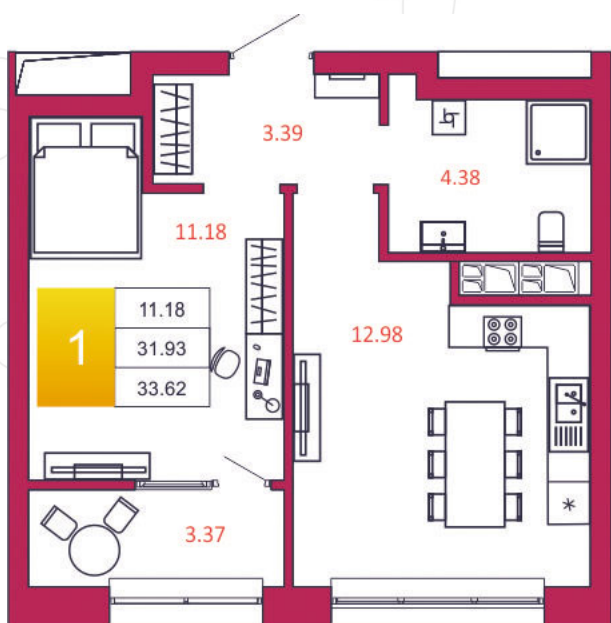

SPORT LIFE

ЖИЛОЙ КОМПЛЕКС

КВАРТИРА № 442

1

Дом

2

Подъезд

19

Этаж

1-КОМН.

Тип

33.62

Площадь, м²

3 698 200

Цена, руб.

Тула, ул. Фридриха Энгельса 2