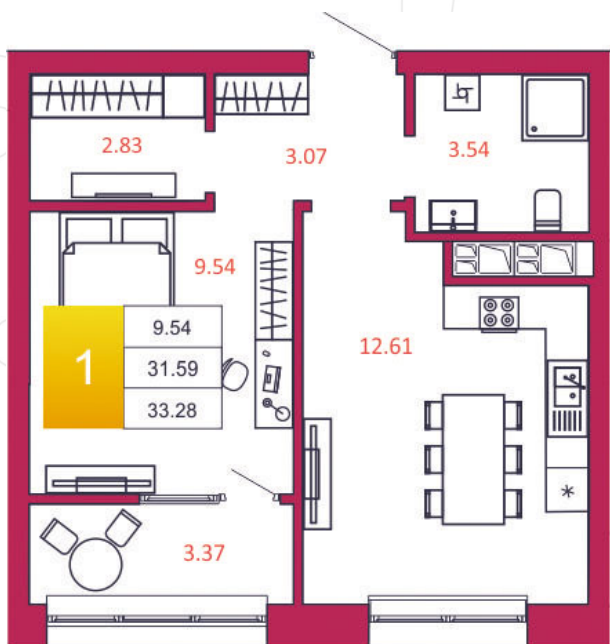

## КВАРТИРА № 441

1

Дом

2

Подъезд

19

Этаж

1-КОМН.

Тип

33.28

Площадь, м<sup>2</sup>

3 527 680

Цена, руб.

Тула, ул. Фридриха Энгельса 2

8 (4872) 52 02 07

sportlife71.ru