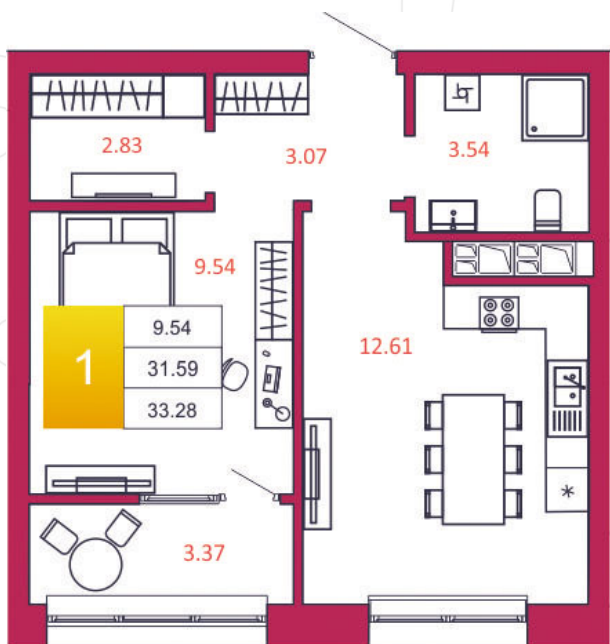

SPORT LIFE

ЖИЛОЙ КОМПЛЕКС

КВАРТИРА № 441

1

Дом

2

Подъезд

19

Этаж

1-КОМН.

Тип

33.28

Площадь, м²

3 527 680

Цена, руб.

Тула, ул. Фридриха Энгельса 2