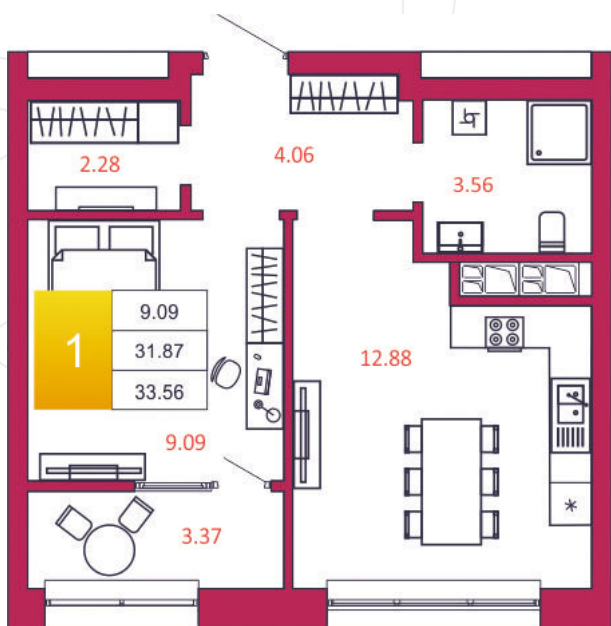

SPORT LIFE

ЖИЛОЙ КОМПЛЕКС

КВАРТИРА № 440

1

Дом

2

Подъезд

19

Этаж

1-КОМН.

Тип

33.56

Площадь, м²

3 557 360

Цена, руб.

Тула, ул. Фридриха Энгельса 2