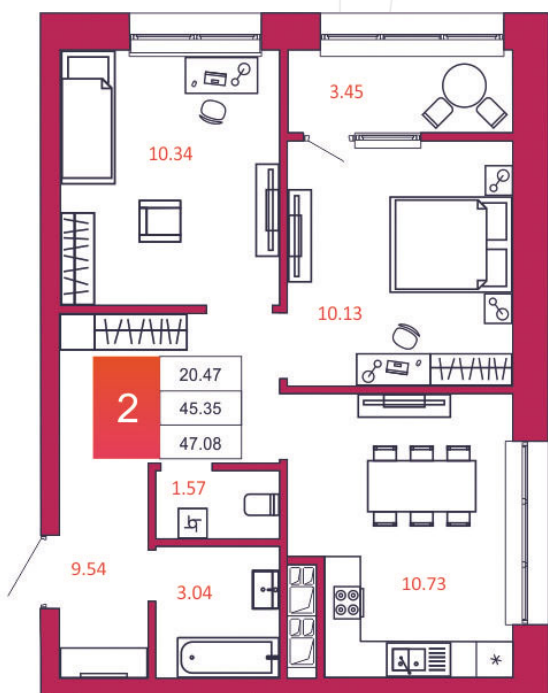

## КВАРТИРА № 438

1

Дом

2

Подъезд

19

Этаж

2-КОМН.

Тип

47.08

Площадь, м<sup>2</sup>

4 708 000

Цена, руб.

Тула, ул. Фридриха Энгельса 2

8 (4872) 52 02 07

sportlife71.ru