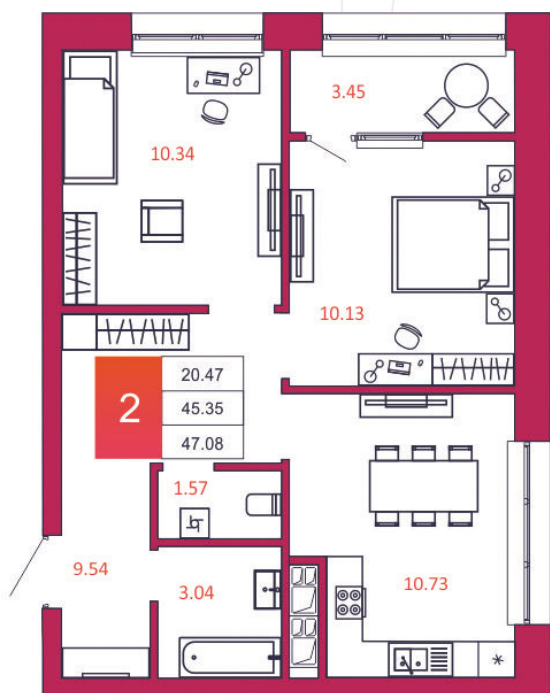

## КВАРТИРА № 438

1

Дом

2

Подъезд

19

Этаж

2-КОМН.

Тип

47.08

Площадь, м<sup>2</sup>

4 708 000

Цена, руб.

Тула, ул. Фридриха Энгельса 2

8 (4872) 52 02 07

sportlife71.ru