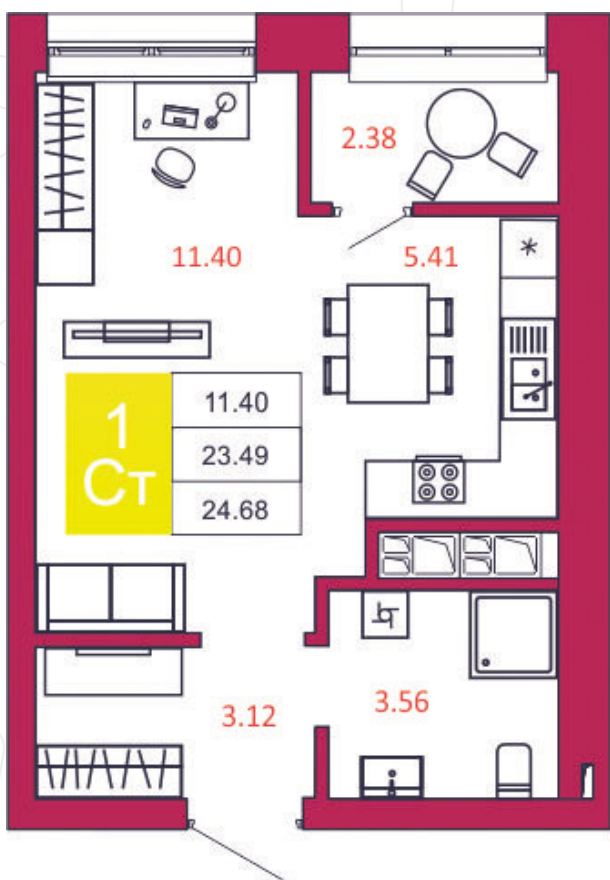

## КВАРТИРА № 436

1

Дом

2

Подъезд

18

Этаж

СТУДИЯ

Тип

24.68

Площадь, м<sup>2</sup>

3 054 150

Цена, руб.

Тула, ул. Фридриха Энгельса 2

8 (4872) 52 02 07

sportlife71.ru