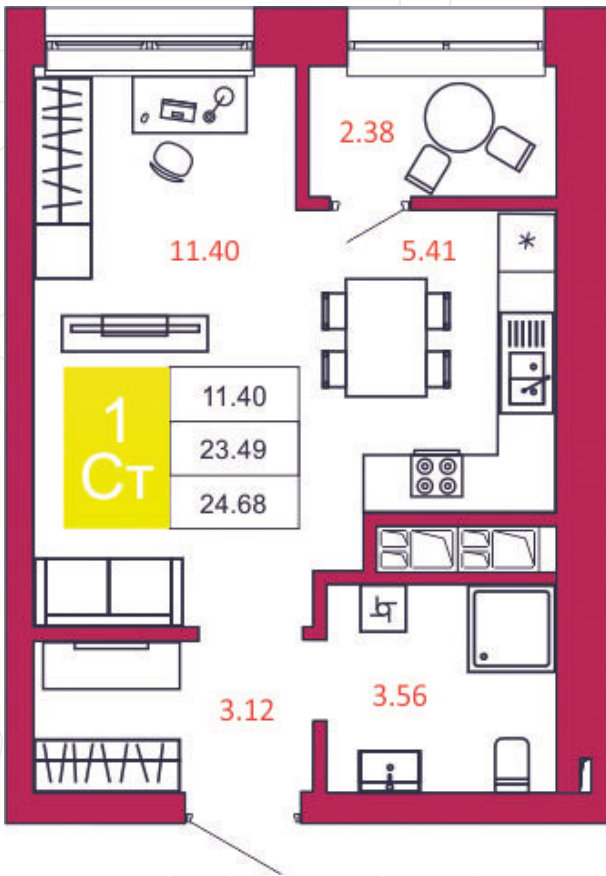

SPORT LIFE
ЖИЛОЙ КОМПЛЕКС

КВАРТИРА № 436

1

Дом

2

Подъезд

18

Этаж

СТУДИЯ

Тип

24.68

Площадь, м²

3 054 150

Цена, руб.

Тула, ул. Фридриха Энгельса 2

8 (4872) 52 02 07