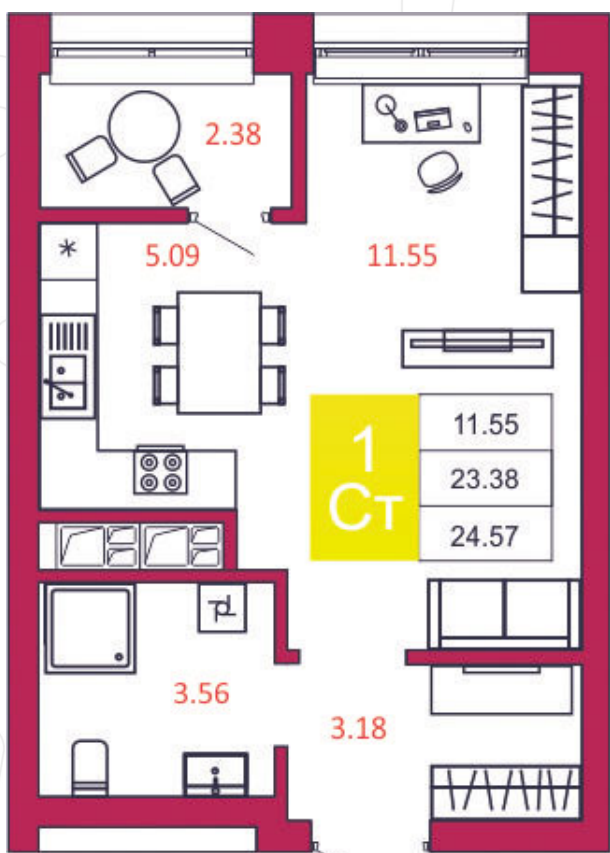

SPORT LIFE

ЖИЛОЙ КОМПЛЕКС

КВАРТИРА № 435

1

Дом

2

Подъезд

18

Этаж

СТУДИЯ

Тип

24.57

Площадь, м²

3 218 670

Цена, руб.

Тула, ул. Фридриха Энгельса 2