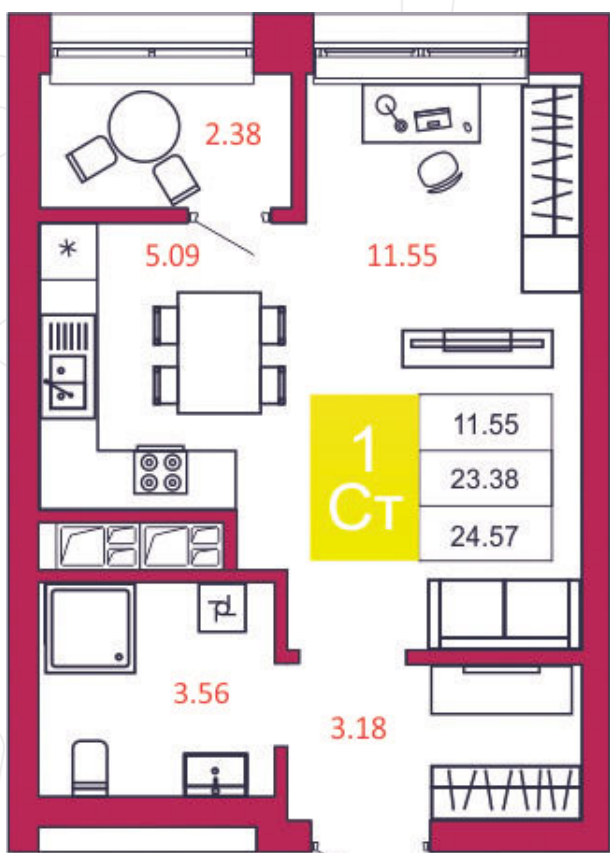

SPORT LIFE
ЖИЛОЙ КОМПЛЕКС

КВАРТИРА № 435

1

Дом

2

Подъезд

18

Этаж

СТУДИЯ

Тип

24.57

Площадь, м²

3 218 670

Цена, руб.

Тула, ул. Фридриха Энгельса 2

8 (4872) 52 02 07