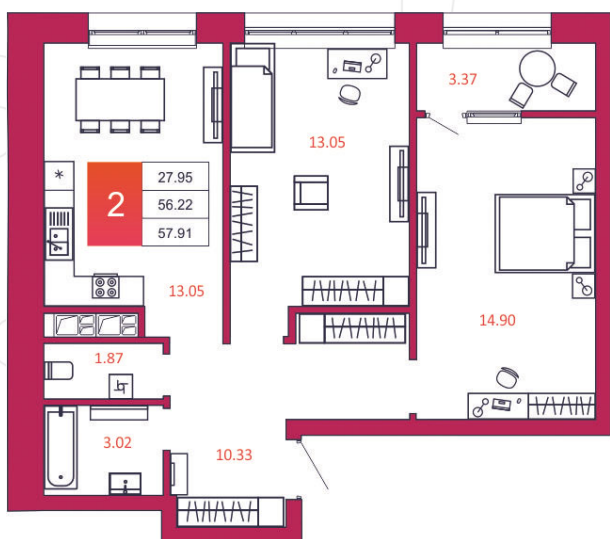

SPORT LIFE

ЖИЛОЙ КОМПЛЕКС

КВАРТИРА № 434

1

Дом

2

Подъезд

18

Этаж

2-КОМН.

Тип

57.91

Площадь, м²

5 096 080

Цена, руб.

Тула, ул. Фридриха Энгельса 2