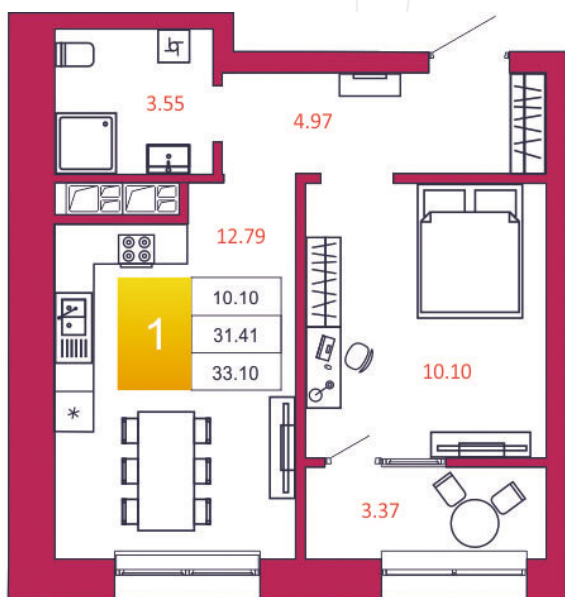

## КВАРТИРА № 433

1

Дом

2

Подъезд

18

Этаж

1-КОМН.

Тип

33.1

Площадь, м<sup>2</sup>

4 038 200

Цена, руб.

Тула, ул. Фридриха Энгельса 2

8 (4872) 52 02 07

sportlife71.ru