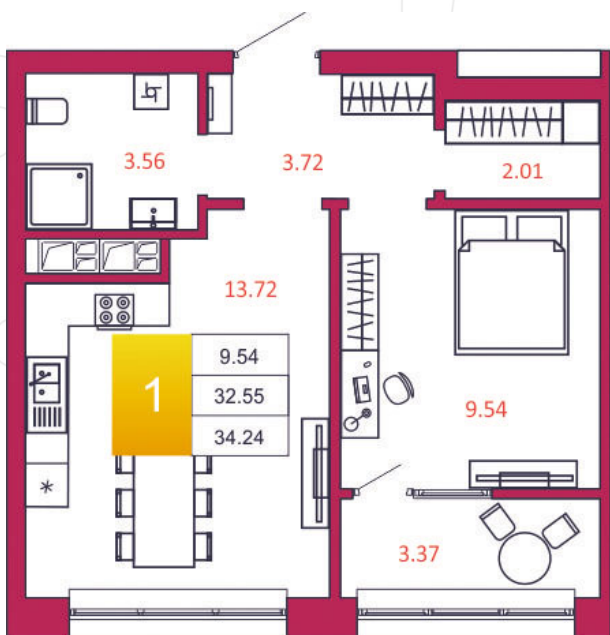

SPORT LIFE

ЖИЛОЙ КОМПЛЕКС

КВАРТИРА № 432

1

Дом

2

Подъезд

18

Этаж

1-КОМН.

Тип

34.24

Площадь, м²

3 766 400

Цена, руб.

Тула, ул. Фридриха Энгельса 2