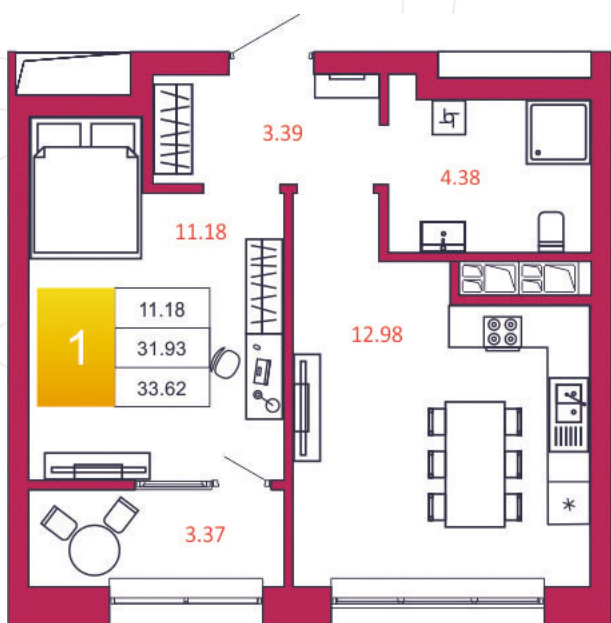

SPORT LIFE

ЖИЛОЙ КОМПЛЕКС

КВАРТИРА № 431

1

Дом

2

Подъезд

18

Этаж

1-КОМН.

Тип

33.62

Площадь, м²

3 698 200

Цена, руб.

Тула, ул. Фридриха Энгельса 2