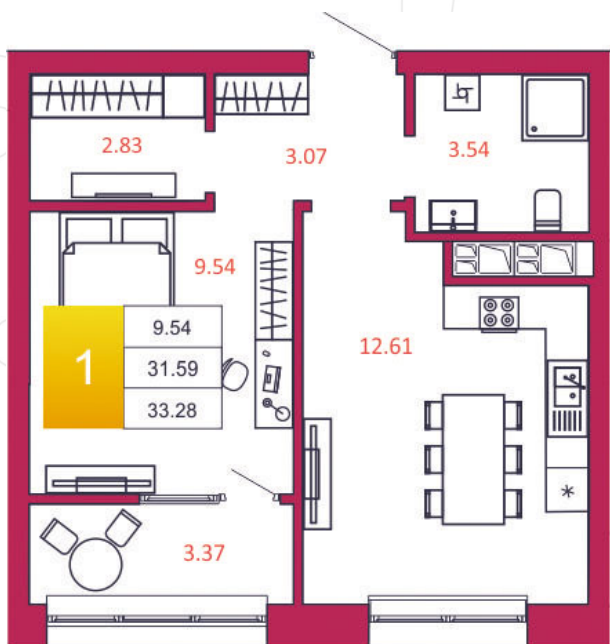

## КВАРТИРА № 430

1

Дом

2

Подъезд

18

Этаж

1-КОМН.

Тип

33.28

Площадь, м<sup>2</sup>

5 457 920

Цена, руб.

Тула, ул. Фридриха Энгельса 2

8 (4872) 52 02 07

sportlife71.ru