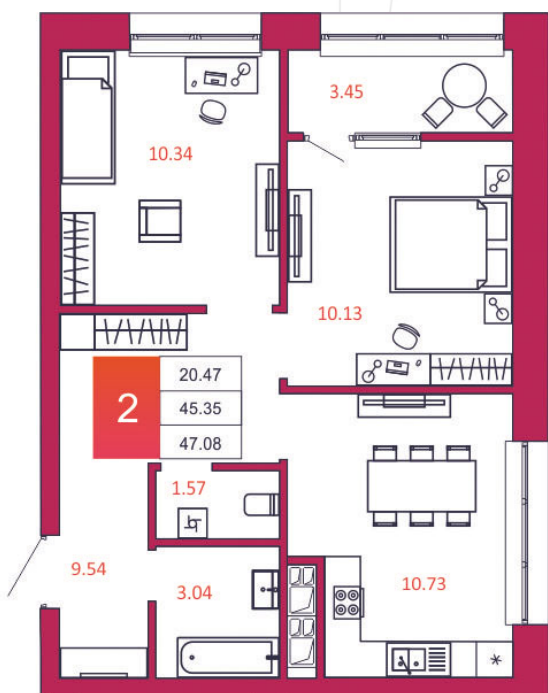

SPORT LIFE

ЖИЛОЙ КОМПЛЕКС

КВАРТИРА № 427

1

Дом

2

Подъезд

18

Этаж

2-КОМН.

Тип

47.08

Площадь, м²

5 461 280

Цена, руб.

Тула, ул. Фридриха Энгельса 2