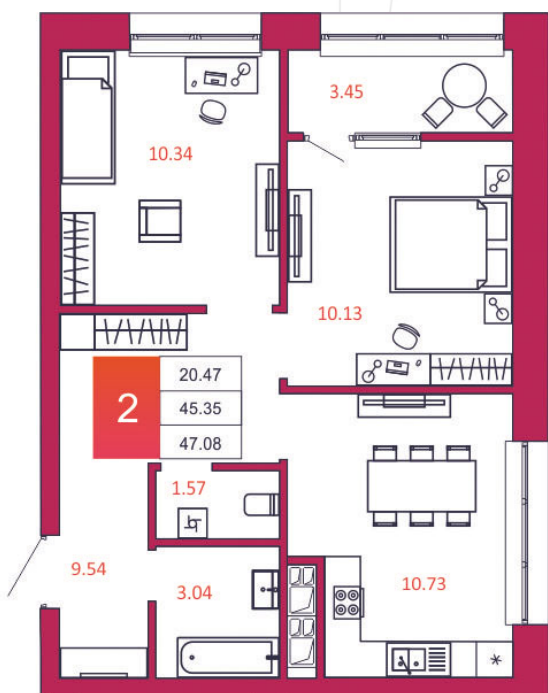

SPORT LIFE

ЖИЛОЙ КОМПЛЕКС

КВАРТИРА № 427

1

Дом

2

Подъезд

18

Этаж

2-КОМН.

Тип

47.08

Площадь, м²

5 461 280

Цена, руб.

Тула, ул. Фридриха Энгельса 2

8 (4872) 52 02 07

sportlife71.ru