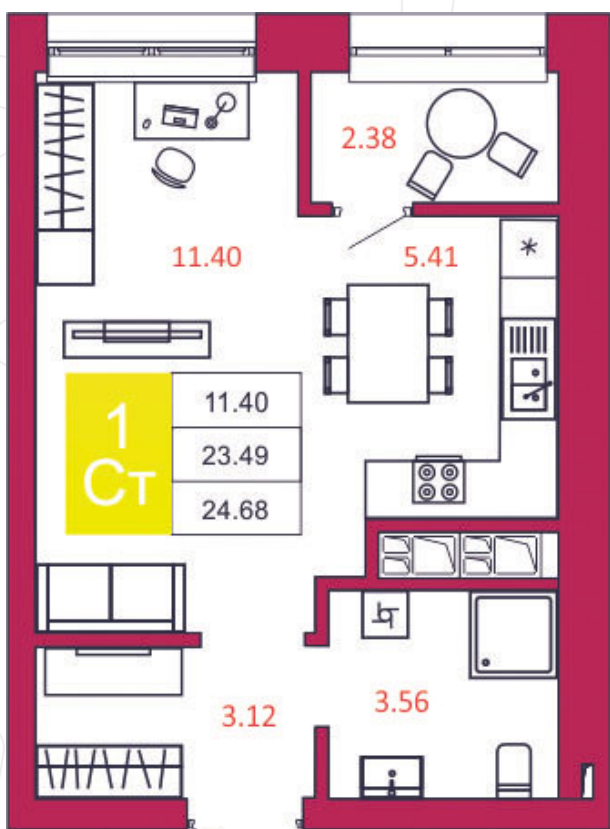

SPORT LIFE
ЖИЛОЙ КОМПЛЕКС

КВАРТИРА № 425

1

Дом

2

Подъезд

17

Этаж

СТУДИЯ

Тип

24.68

Площадь, м²

3 307 120

Цена, руб.

Тула, ул. Фридриха Энгельса 2

8 (4872) 52 02 07