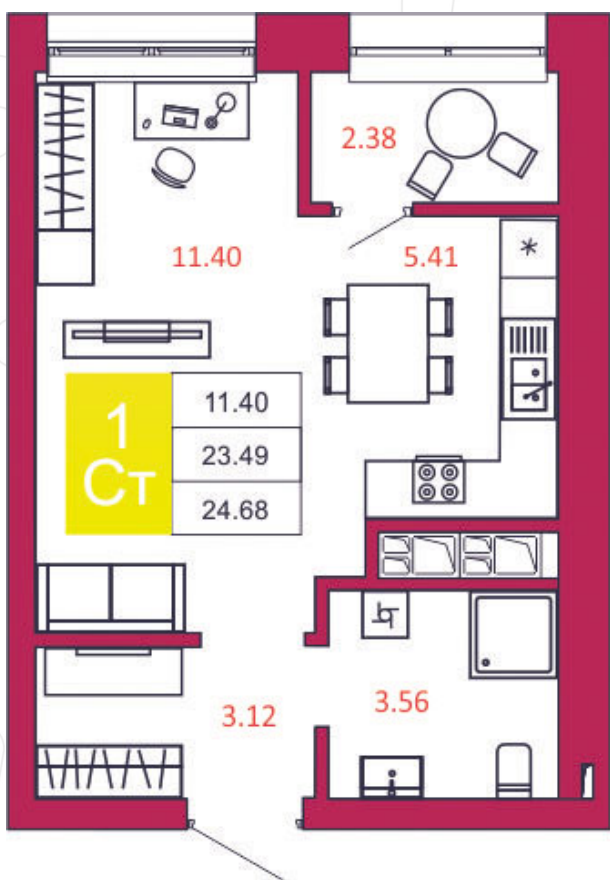

## КВАРТИРА № 425

1

Дом

2

Подъезд

17

Этаж

СТУДИЯ

Тип

24.68

Площадь, м<sup>2</sup>

3 307 120

Цена, руб.

Тула, ул. Фридриха Энгельса 2

8 (4872) 52 02 07

sportlife71.ru