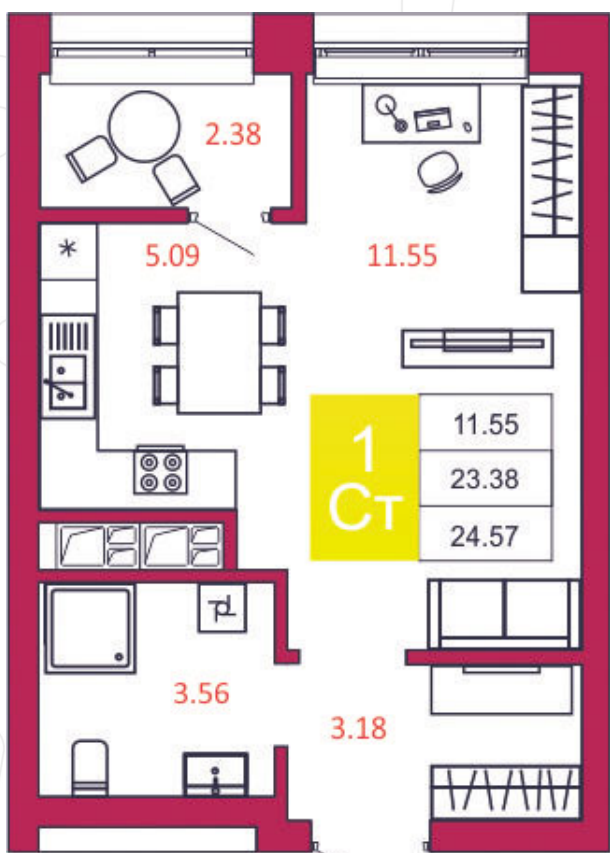

SPORT LIFE
ЖИЛОЙ КОМПЛЕКС

КВАРТИРА № 424

1

Дом

2

Подъезд

17

Этаж

СТУДИЯ

Тип

24.57

Площадь, м²

3 316 950

Цена, руб.

Тула, ул. Фридриха Энгельса 2

8 (4872) 52 02 07