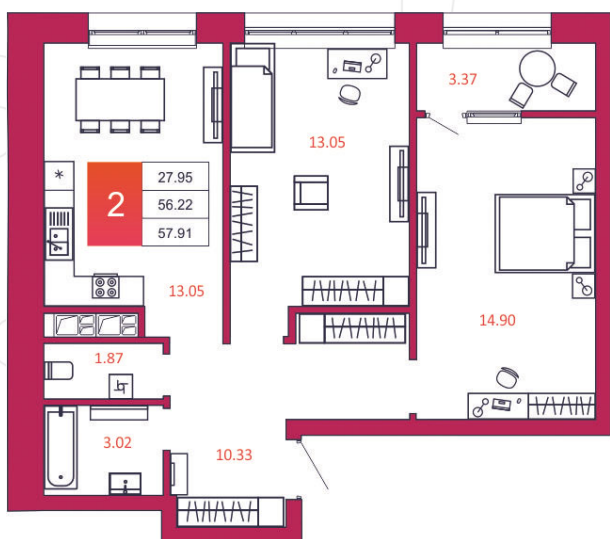

SPORT LIFE

ЖИЛОЙ КОМПЛЕКС

КВАРТИРА № 423

1

Дом

2

Подъезд

17

Этаж

2-КОМН.

Тип

57.91

Площадь, м²

4 980 260

Цена, руб.

Тула, ул. Фридриха Энгельса 2

8 (4872) 52 02 07

sportlife71.ru