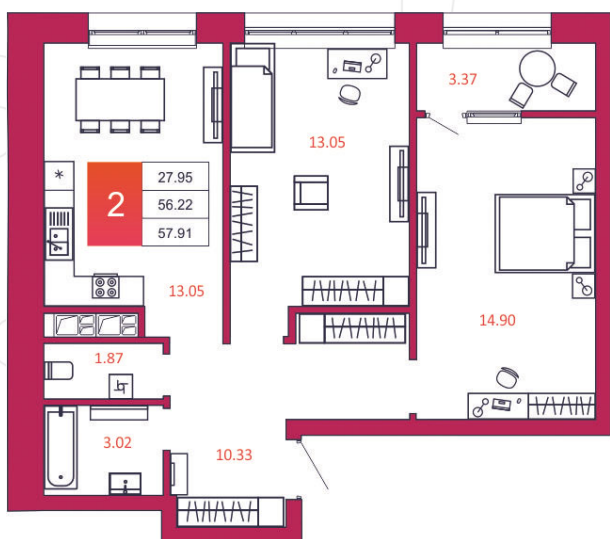

SPORT LIFE

ЖИЛОЙ КОМПЛЕКС

КВАРТИРА № 423

1

Дом

2

Подъезд

17

Этаж

2-КОМН.

Тип

57.91

Площадь, м²

4 980 260

Цена, руб.

Тула, ул. Фридриха Энгельса 2