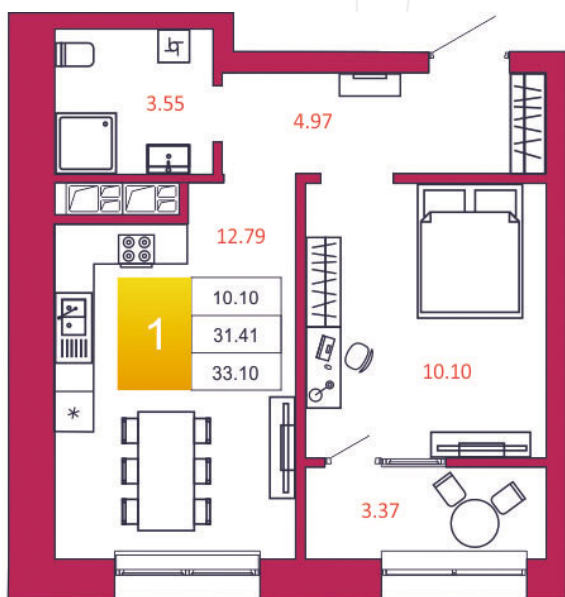

SPORT LIFE

ЖИЛОЙ КОМПЛЕКС

КВАРТИРА № 422

1

Дом

2

Подъезд

17

Этаж

1-КОМН.

Тип

33.1

Площадь, м²

4 104 400

Цена, руб.

Тула, ул. Фридриха Энгельса 2