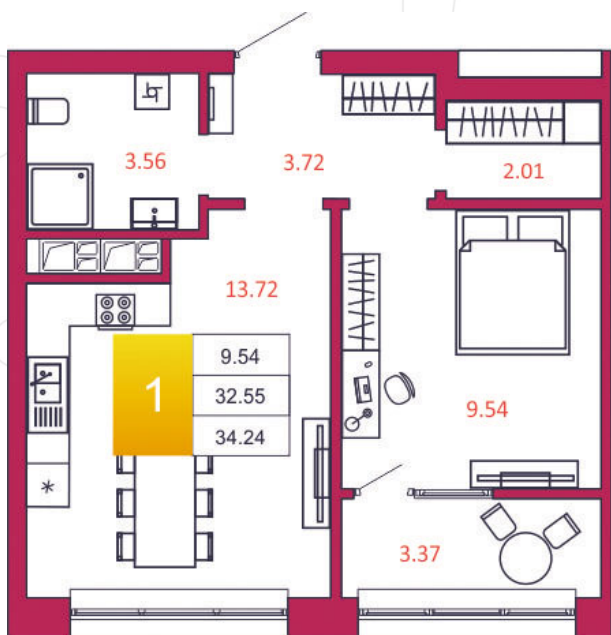

SPORT LIFE

ЖИЛОЙ КОМПЛЕКС

КВАРТИРА № 421

1

Дом

2

Подъезд

17

Этаж

1-КОМН.

Тип

34.24

Площадь, м²

3 732 160

Цена, руб.

Тула, ул. Фридриха Энгельса 2